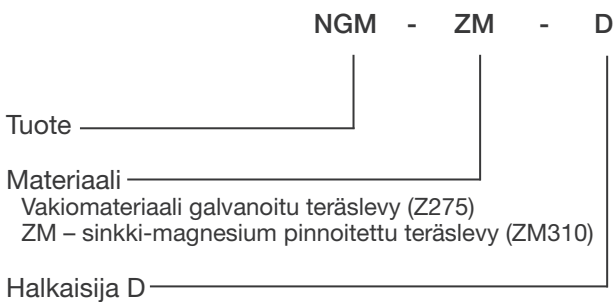

NGM Imupää suojaverkolla

NGM imukartio suojaverkolla savunhallintakanavaosalle.

Nimellismitta D	l, mm	Paino, kg
100	39	0,1
125	39	0,13
160	39	0,17
200	39	0,25
250	58	0,4
315	58	0,5
400	55	0,8
500	70	1,1
630	70	1,4
800	103	2,4
1000	103	3,7

Tuotemerkintä

Esimerkki: NGM 315