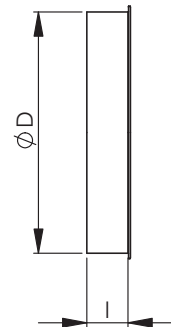

NGM Imupää suojaverkolla

NGM imukartio suojaverkolla savunhallintakanavaosalle.

Nimellismitta D	l, mm	Paino, kg
100	39	0,1
125	39	0,13
160	39	0,17
200	39	0,25
250	58	0,4
315	58	0,5
400	55	0,8
500	70	1,1
630	70	1,4
800	103	2,4
1000	103	3,7

Tuotemerkintä

Esimerkki: NGM 315