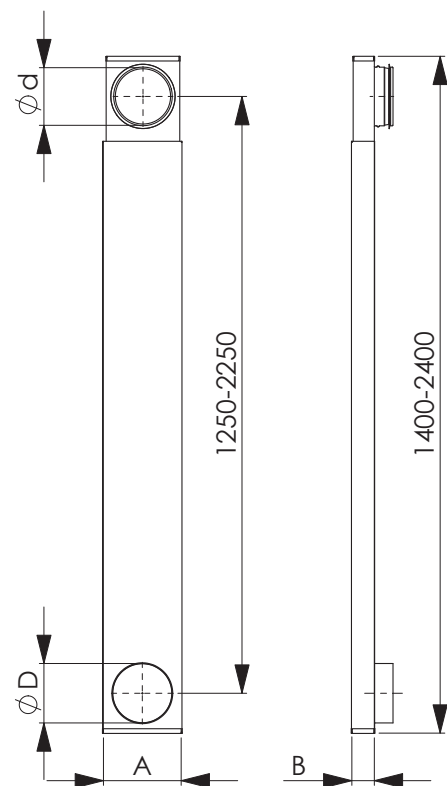

TS Bastukanal (Infälld i vägg)

TS Bastukanal, Teleskopmodell rektangulär kanal med rund uttag i ändorna, Andra ändan uttag för rör försedd med gummitätning. andra ändan uttag för ventilkrans (rörstorlek).

Bastukanal monteras i väggkonstruktionen

Detaljmått och material

Bastukanal tillverkas med uttag 100 eller 125, Längd 1200-2200 (Teleskopmodell).

TS Bastukanal tillverkas av varmförzinkad stålplåt. Enligt order kan vi också tillverka detta av annat material.

Nominell dimension d	A, mm	B, mm	Vikt, kg
100	140	40	0,35
125	170	40	0,45

Markering

Exempel: TS 100