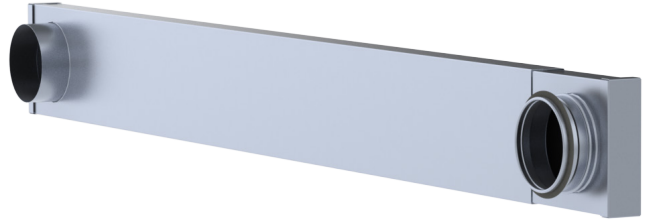

TS Saunakanava

TS -saunakanava on teleskooppimallinen suora-kaidekanava, jonka molemmissa päissä on pyöreät liitokset.

Toisessa päässä on kumitiivisteellinen lähtökaulus ja toisessa kanavakokoinen lähtökaulus venttiilin kehykselle.

Saunakanava asennetaan seinärakenteeseen.

Mitat ja rakenne

Saunakanavan koot ovat Ø100 ja 125 mm.

Pituus on 1400-2400 mm.

Saunakanava on vakiona valmistettu kuumasinkitystä teräslevystä. Tilauksesta valmistamme tuotetta myös muista materiaaleista.