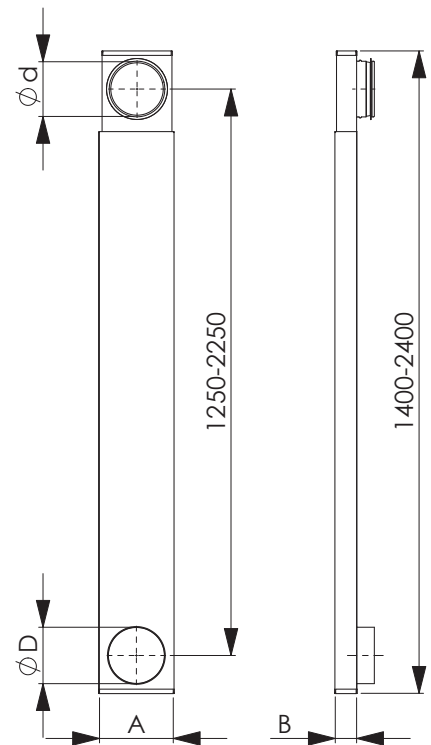

TS Saunakanava

TS -saunakanava on teleskooppimallinen suora-kaidekanava, jonka molemmissa päissä on pyöreät liitokset.

Toisessa päässä on kumitiivisteellinen lähtökaulus ja toisessa kanavakokoinen lähtökaulus venttiilin kehykselle.

Saunakanava asennetaan seinärakenteeseen.

Mitat ja rakenne

Saunakanavan koot ovat Ø100 ja 125 mm.

Pituus on 1400-2400 mm.

Saunakanava on vakiona valmistettu kuumasinkitystä teräslevystä. Tilauksesta valmistamme tuotetta myös muista materiaaleista.

Nimellismitta d	A, mm	B, mm	Paino, kg
100	140	40	0,35
125	170	40	0,45

Tuotemerkintä

Esimerkki: TS 100