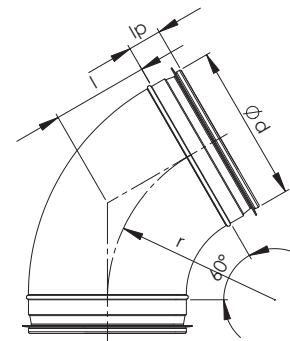

NVP Bøjning

$r=1*d$

NVP 90°

Dimension d ₁	l mm	l _p mm	Vægt kg
80	80	35	0,3
100	100	30	0,35
125	125	30	0,46
160	160	30	0,83
200	200	30	1,27

NVP 60°

Dimension d ₁	l mm	l _p mm	Vægt kg
80	46	35	0,3
100	58	30	0,4
125	72	30	0,5
160	92	30	0,7
200	115	30	0,95

NVP 45°

Dimension d ₁	l mm	l _p mm	Vægt kg
80	40	35	0,2
100	40	30	0,24
125	51	30	0,34
160	65	30	0,52
200	80	30	0,77

NVP 30°

Dimension d ₁	l mm	l _p mm	Vægt kg
100	27	30	0,2
125	33	30	0,27
160	43	30	0,4
200	54	30	0,65

NVP 15°

Dimension d ₁	l mm	l _p mm	Vægt kg
80	11	35	0,13
100	13	30	0,17
125	16	30	0,25
160	21	30	0,45
200	26	30	0,5

Produkt kode

Eksempel: NVP 200-90