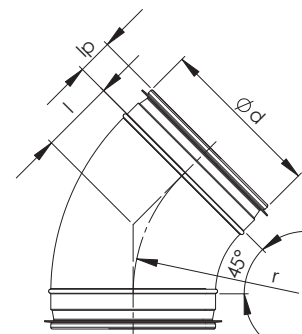

NVP Bøjning

$r=1*d$

NVP 90°

Dimension d ₁	l mm	l _p mm	Vægt kg
80	80	35	0,3
100	100	30	0,35
125	125	30	0,46
160	160	30	0,83
200	200	30	1,27

NVP 60°

Dimension d ₁	l mm	l _p mm	Vægt kg
80	46	35	0,3
100	58	30	0,4
125	72	30	0,5
160	92	30	0,7
200	115	30	0,95

NVP 45°

Dimension d ₁	l mm	l _p mm	Vægt kg
80	40	35	0,2
100	40	30	0,24
125	51	30	0,34
160	65	30	0,52
200	80	30	0,77

NVP 30°

Dimension d ₁	l mm	l _p mm	Vægt kg
100	27	30	0,2
125	33	30	0,27
160	43	30	0,4
200	54	30	0,65

NVP 15°

Dimension d ₁	l mm	l _p mm	Vægt kg
80	11	35	0,13
100	13	30	0,17
125	16	30	0,25
160	21	30	0,45
200	26	30	0,5

Produkt kode

Eksempel: NVP 200-90