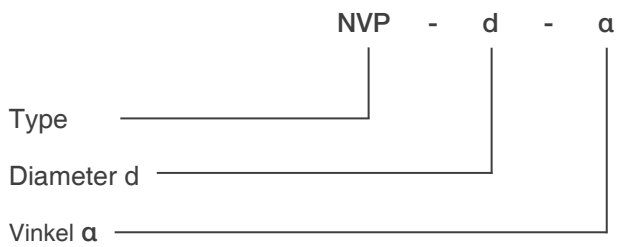

NVP Bøjning

$r=1*d$

NVP 90°

Dimension d ₁	l mm	l _p mm	Vægt kg
80	80	35	0,3
100	100	30	0,35
125	125	30	0,46
160	160	30	0,83
200	200	30	1,27

NVP 60°

Dimension d ₁	l mm	l _p mm	Vægt kg
80	46	35	0,3
100	58	30	0,4
125	72	30	0,5
160	92	30	0,7
200	115	30	0,95

NVP 45°

Dimension d ₁	l mm	l _p mm	Vægt kg
80	40	35	0,2
100	40	30	0,24
125	51	30	0,34
160	65	30	0,52
200	80	30	0,77

NVP 30°

Dimension d ₁	l mm	l _p mm	Vægt kg
100	27	30	0,2
125	33	30	0,27
160	43	30	0,4
200	54	30	0,65

NVP 15°

Dimension d ₁	l mm	l _p mm	Vægt kg
80	11	35	0,13
100	13	30	0,17
125	16	30	0,25
160	21	30	0,45
200	26	30	0,5

Produkt kode

Eksempel: NVP 200-90