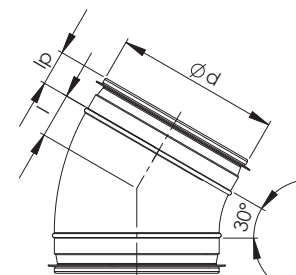

NVP Bøjning

$r=1*d$

NVP 90°

Dimension d ₁	l mm	l _p mm	Vægt kg
80	80	35	0,3
100	100	30	0,35
125	125	30	0,46
160	160	30	0,83
200	200	30	1,27

NVP 60°

Dimension d ₁	l mm	l _p mm	Vægt kg
80	46	35	0,3
100	58	30	0,4
125	72	30	0,5
160	92	30	0,7
200	115	30	0,95

NVP 45°

Dimension d ₁	l mm	l _p mm	Vægt kg
80	40	35	0,2
100	40	30	0,24
125	51	30	0,34
160	65	30	0,52
200	80	30	0,77

NVP 30°

Dimension d ₁	l mm	l _p mm	Vægt kg
100	27	30	0,2
125	33	30	0,27
160	43	30	0,4
200	54	30	0,65

NVP 15°

Dimension d ₁	l mm	l _p mm	Vægt kg
80	11	35	0,13
100	13	30	0,17
125	16	30	0,25
160	21	30	0,45
200	26	30	0,5

Produkt kode

Eksempel: NVP 200-90