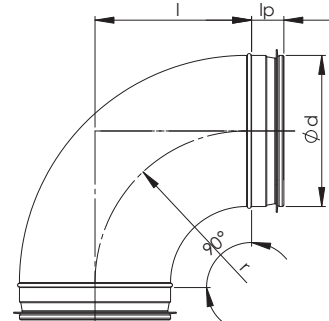

NVP Bøjning

$r=1*d$

NVP 90°

Dimension d ₁	l mm	l _p mm	Vægt kg
80	80	35	0,3
100	100	30	0,35
125	125	30	0,46
160	160	30	0,83
200	200	30	1,27

NVP 60°

Dimension d ₁	l mm	l _p mm	Vægt kg
80	46	35	0,3
100	58	30	0,4
125	72	30	0,5
160	92	30	0,7
200	115	30	0,95

NVP 45°

Dimension d ₁	l mm	l _p mm	Vægt kg
80	40	35	0,2
100	40	30	0,24
125	51	30	0,34
160	65	30	0,52
200	80	30	0,77

NVP 30°

Dimension d ₁	l mm	l _p mm	Vægt kg
100	27	30	0,2
125	33	30	0,27
160	43	30	0,4
200	54	30	0,65

NVP 15°

Dimension d ₁	l mm	l _p mm	Vægt kg
80	11	35	0,13
100	13	30	0,17
125	16	30	0,25
160	21	30	0,45
200	26	30	0,5

Produkt kode

Eksempel: NVP 200-90