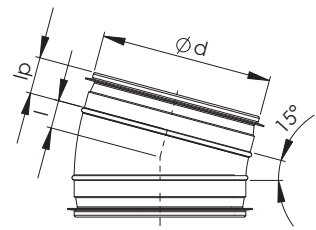

NVP Bøjning

$r=1*d$

NVP 90°

Dimension d ₁	l mm	l _p mm	Vægt kg
80	80	35	0,3
100	100	30	0,35
125	125	30	0,46
160	160	30	0,83
200	200	30	1,27

NVP 60°

Dimension d ₁	l mm	l _p mm	Vægt kg
80	46	35	0,3
100	58	30	0,4
125	72	30	0,5
160	92	30	0,7
200	115	30	0,95

NVP 45°

Dimension d ₁	l mm	l _p mm	Vægt kg
80	40	35	0,2
100	40	30	0,24
125	51	30	0,34
160	65	30	0,52
200	80	30	0,77

NVP 30°

Dimension d ₁	l mm	l _p mm	Vægt kg
100	27	30	0,2
125	33	30	0,27
160	43	30	0,4
200	54	30	0,65

NVP 15°

Dimension d ₁	l mm	l _p mm	Vægt kg
80	11	35	0,13
100	13	30	0,17
125	16	30	0,25
160	21	30	0,45
200	26	30	0,5

Produkt kode

Eksempel: NVP 200-90