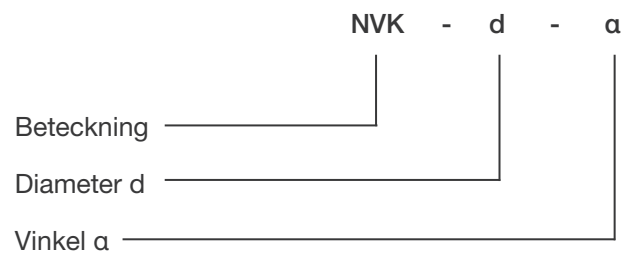

NVK 90° Kortböj

Segmenterad och falsad böj. R~0,6*d.

Nominell dimension d ₁	l, i mm	l _p mm	Vikt kg
200	135	30	1,1
250	165	50	1,4
315	185	50	1,9
400	230	50	3,9
500	290	61	6,3
630	395	61	8,4
800	480	96	16,0
1000	580	110	29,0
1250	700	110	40,0

Markering

Exempel: NVK 315-90