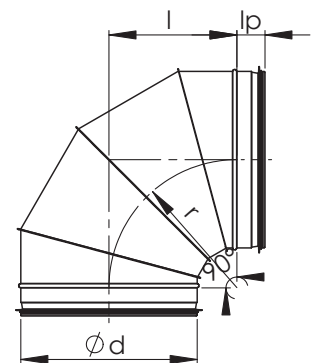

NVK 90° Kortböj

Segmenterad och falsad böj. R~0,6*d.

Nominell dimension d ₁	l, i mm	l _p mm	Vikt kg
200	135	30	1,1
250	165	50	1,4
315	185	50	1,9
400	230	50	3,9
500	290	61	6,3
630	395	61	8,4
800	480	96	16,0
1000	580	110	29,0
1250	700	110	40,0