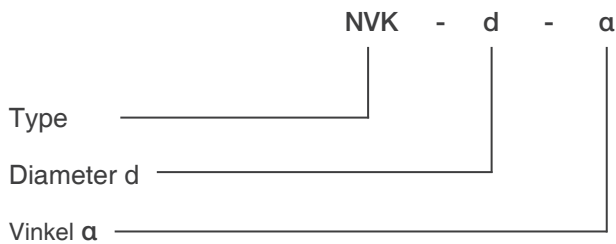

Produkt kode