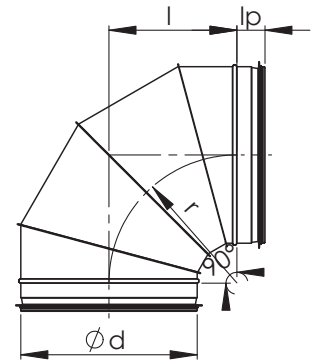

**NVK 90° Bøjning, kort**

Falset bøjning.  $R \sim 0,6 \cdot d$

Dimension $d_1$	l mm	$l_p$ mm	Vægt kg
200	130	30	1,1
250	165	50	1,4
315	185	50	1,9
400	230	50	3,9
500	290	61	6,3
630	395	61	8,4
800	480	96	16
1000	580	110	29
1250	700	110	40