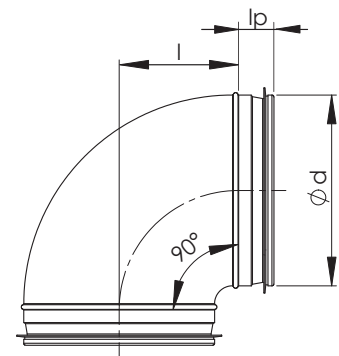

NVKP 90° Käyrä, jyrkkä

Nimellismitta d	l mm	l _p mm	Paino kg
100	65	30	0,2
125	78	30	0,3
160	95	30	0,5

Tuotemerkintä

Esimerkki: NVPK 315-90