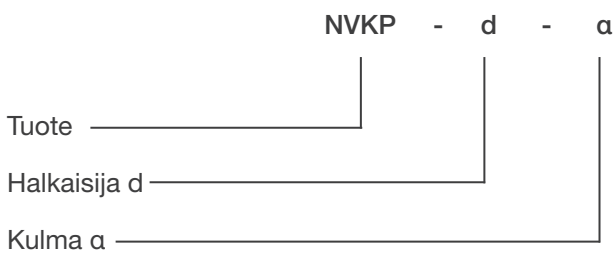

NVKP 90° Käyrä, jyrkkä

Nimellismitta d	l mm	l _p mm	Paino kg
100	65	30	0,2
125	78	30	0,3
160	95	30	0,5

Tuotemerkintä

Esimerkki: NVPK 315-90