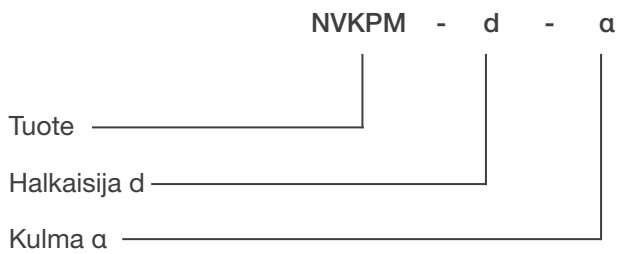

NVKPM 90° Käyrä, jyrkkä

Nimellismitta d	l mm	l _p mm	Paino kg
100	65	30	0,2
125	78	30	0,3
160	95	30	0,5

Tuotemerkintä

Esimerkki: NVKPM 160-90