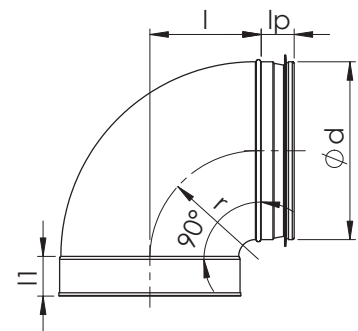

NVKPM 90° Käyrä, jyrkkä

Nimellismitta d	l mm	l _p mm	Paino kg
100	65	30	0,2
125	78	30	0,3
160	95	30	0,5

Tuotemerkintä

Esimerkki: NVKPM 160-90