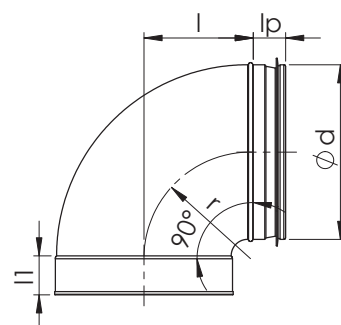

NVKPM 90° Presspõlv, järsk

Nimimõõt d	l mm	l _p mm	Kaal kg
100	65	30	0,2
125	78	30	0,3
160	95	30	0,5

Markeerimine

Näidis: NVPK 200-90