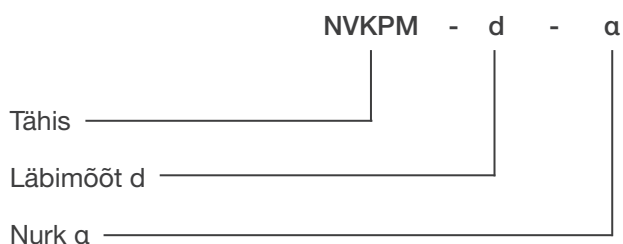

NVKPM 90° Presspõlv, järsk

Nimimõõt d	l mm	l _p mm	Kaal kg
100	65	30	0,2
125	78	30	0,3
160	95	30	0,5

Markeerimine

Näidis: NVPK 200-90