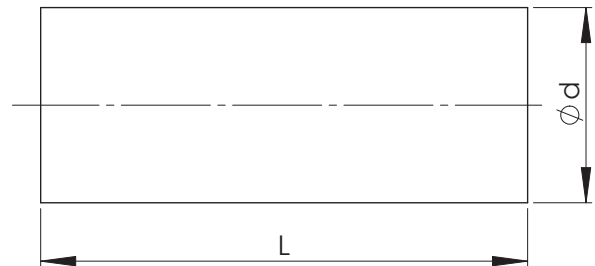

**NTOP Ventilationskanal (Svetsad)**

Rund kanal med svetsad längsgående fals.  
 NTOP-kanal tillverkad av varmförzinkad stålplåt. Vi tillverkar också kanalen av annat material.  
 Kanalstorleken 100-160 längd max. 1000 mm,  
 Kanalstorleken 200-1250 längd max. 1250 mm.

Nominell dimension d	Materialtjocklek t, i mm	Vikt, kg/m
100	0,5	1,3
125	0,5	1,6
160	0,5	2,0
200	0,5	2,5
250	0,5	3,1
315	0,5	3,9
400	0,7	7,0
500	0,7	8,7
630	0,7	10,9
800	0,7	13,9
1000	0,9	22,3
1250	0,9	27,8