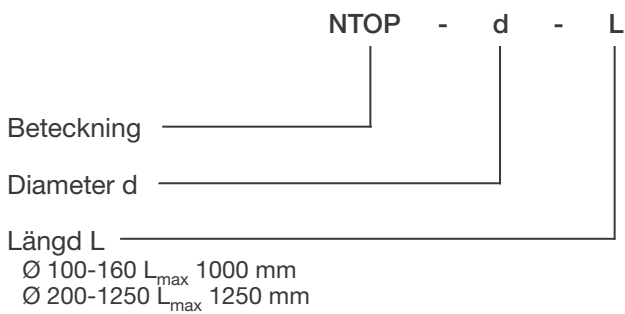

**NTOP Ventilationskanal (Svetsad)**

Rund kanal med svetsad längsgående fals.  
 NTOP-kanal tillverkad av varmförzinkad stålplåt. Vi tillverkar också kanalen av annat material.  
 Kanalstorleken 100-160 längd max. 1000 mm,  
 Kanalstorleken 200-1250 längd max. 1250 mm.

Nominell dimension d	Materialtjocklek t, i mm	Vikt, kg/m
100	0,5	1,3
125	0,5	1,6
160	0,5	2,0
200	0,5	2,5
250	0,5	3,1
315	0,5	3,9
400	0,7	7,0
500	0,7	8,7
630	0,7	10,9
800	0,7	13,9
1000	0,9	22,3
1250	0,9	27,8

**Markering**

Exempel: NTOP 315-1250