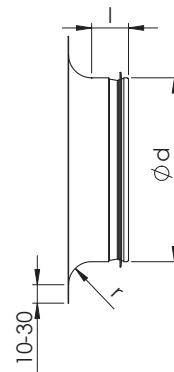

**NSN Take-off with radius**

Take-off to the straight duct with radius.

Nominal size d	l1, mm	r, mm	Weight kg
100	40	15	0,14
125	40	20	0,18
160	40	25	0,27
200	40	25	0,31
250	40	25	0,37
315	40	25	0,47
400	75	25	0,97
500	75	25	1,35
630	75	25	1,77

**Product codes**

Example: NSN 315