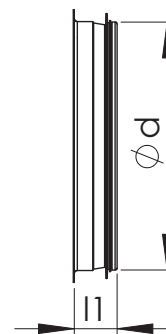

NSK Take-off

Straight take-off.

Nominal size d	l1, mm	Weight, kg
100	40	0,09
125	40	0,11
160	40	0,14
200	40	0,18
250	43	0,23
315	43	0,45
400	55	0,6
500	55	0,7
630	55	1,0
800	80	1.5
1000	97	2,9
1250	97	3,6
1600	97	10,7

Product codes

Example: NSK 315