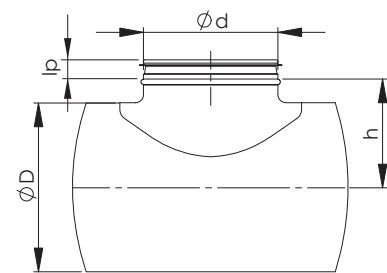

**NPS Take-off (pressed)**

Nominal size D-d	h, mm	l <sub>p</sub> mm	Weight, kg
100-100	65	35	0,14
125-100	78	35	0,13
125-125	80	35	0,21
160-100	95	35	0,12
160-125	97	35	0,19
160-160	109	35	0,34
200-100	115	35	0,12
200-125	117	35	0,17
200-160	129	35	0,29
200-200	133	35	0,46
250-100	140	35	0,12
250-125	142	35	0,17
250-160	154	35	0,29
250-200	158	35	0,41
250-250	136	35	0,63
315-100	173	35	0,12
315-125	175	35	0,17
315-160	187	35	0,27
315-200	191	35	0,41
315-250	169	35	0,50
315-315	179	35	0,85
400-100	215	35	0,12
400-125	217	35	0,15
400-160	229	35	0,25
400-200	233	35	0,37
400-250	211	35	0,49
400-315	221	35	0,68
500-100	265	35	0,12
500-125	267	35	0,15
500-160	279	35	0,25
500-200	270	35	0,48
500-250	285	45	0,69
500-315	285	45	0,85
630-100	351	35	0,12
630-125	351	35	0,15
630-160	335	35	0,48
630-200	335	35	0,48
630-250	350	45	0,69
630-315	350	45	0,85

**Product codes**

**Example:**      **NPS 315-250**