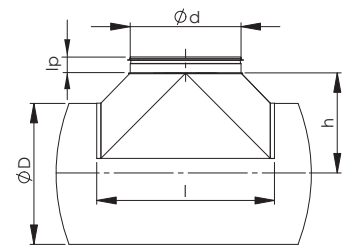

**NPSV Take-off (seamed)**

Nominal size D-d	l, mm	l <sub>p</sub> mm	h, mm	Weight, kg
400-400	625	50	300	2,9
500-400	636	50	355	3,2
500-500	720	51	350	3,9
630-400	636	50	410	3,2
630-500	733	51	370	4,7
630-630	866	51	420	5,7
800-400	636	50	505	3,5
800-500	720	51	510	4,6
800-630	850	51	520	6,2
800-800	1060	75	520	8,6
1000-500	713	51	600	4,9
1000-630	845	51	600	7,2
1000-800	1042	75	610	10,1
1000-1000	1252	89	615	15,3
1250-630	845	51	725	11,0
1250-800	1083	75	760	9,0
1250-1000	1251	89	745	15,0
1250-1250	1560	89	775	22,0