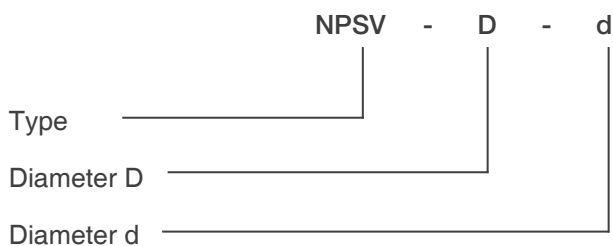

Produkt kode

Eksempel: NPSV 500-400