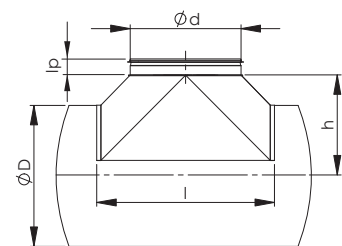

NPSV Sadelstykke

Dimension D-d	l, mm	l _p mm	h, mm	Vægt, kg
400-400	625	50	300	2,9
500-400	636	50	355	3,2
500-500	720	51	350	3,9
630-400	636	50	410	3,2
630-500	733	51	370	4,7
630-630	866	51	420	5,7
800-400	636	50	505	3,5
800-500	720	51	510	4,6
800-630	850	51	520	6,2
800-800	1060	75	520	8,6
1000-500	713	51	600	4,9
1000-630	845	51	600	7,2
1000-800	1042	75	610	10,1
1000-1000	1252	89	615	15,3
1250-630	845	51	725	11,0
1250-800	1083	75	760	9,0
1250-1000	1251	89	745	15,0
1250-1250	1560	89	775	22,0