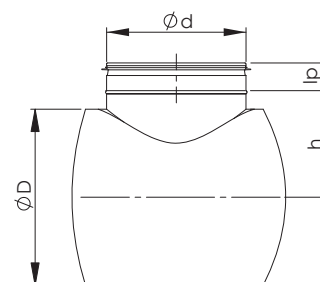

NPSK Sadelavstick

Nominell dimension D-d	h, i mm	l _p i mm	Vikt, kg
500-200	270	30	0,40
500-250	270	50	0,52
500-315	270	50	0,83
630-160	335	30	0,35
630-200	335	30	0,40
630-250	335	50	0,55
630-315	335	50	0,75
800-250	420	50	0,6
800-315	420	50	0,8