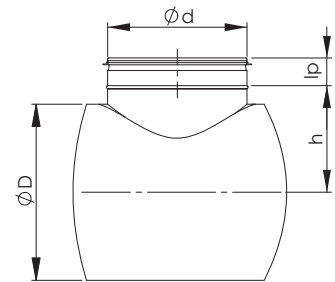

**NPSK Take-off, narrow edge**

Nominal size D-d	h, mm	l <sub>p</sub> mm	Weight, kg
500-200	270	30	0,40
500-250	270	50	0,52
500-315	270	50	0,83
630-160	335	30	0,35
630-200	335	30	0,40
630-250	335	50	0,55
630-315	335	50	0,75
800-250	420	50	0,6
800-315	420	50	0,8