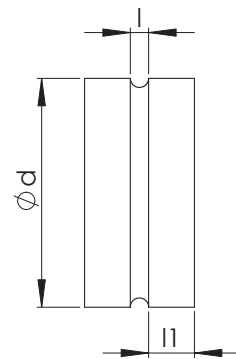

NM Female coupling

Designed for connection of different ventilation components.

Nominal size d	l ₁ , mm	l, mm	Weight kg
80	35	10	0,09
100	35	10	0,12
125	35	10	0,15
160	35	10	0,19
200	35	10	0,24
250	50	10	0,38
315	50	10	0,48
400	70	10	1,13
500	78	14	1,5
630	78	14	1,9
800	111	13	3,3
1000	111	13	5,3
1250	111	13	6,6
1600	111	13	9,4

Product codes

Example: NM 315