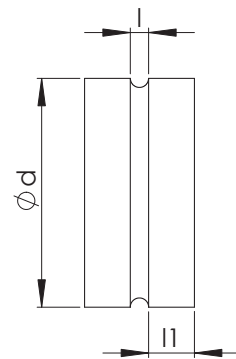

NM Muffe

NM muffe er designet til at samle forskellige ventilationsfittings.

Dimension d	l ₁ , mm	l, mm	Vægt kg
80	35	10	0,09
100	35	10	0,12
125	35	10	0,15
160	35	10	0,19
200	35	10	0,24
250	50	10	0,38
315	50	10	0,48
400	70	10	1,13
500	78	14	1,5
630	78	14	1,9
800	111	13	3,3
1000	111	13	5,3
1250	111	13	6,6
1600	111	13	9,4

Produkt kode

Eksempel: NM 315