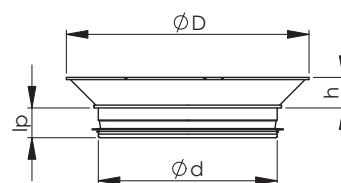

NK Luftindtag med net

Luftindtag med net er designet til udeluftindtag, for ventilationskanaler.

Dimension				Vægt,
d	l _p , mm	h, mm	D, mm	kg
100	34	60	190	0,32
125	32	60	215	0,45
160	32	60	250	0,6
200	32	60	295	0,75
250	43	60	340	0,9
315	43	60	405	1,3
400	50	75	495	1,6
500	51	75	615	2,2
630	51	90	770	3,3
800	75	90	945	4,9
1000	89	105	1170	7,3
1250	89	105	1420	10,0