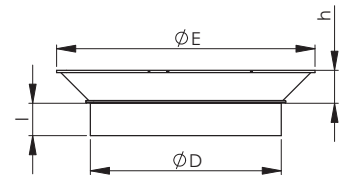

## NKM Imukartio suojaverkolla

Imukartio suojaverkolla tulo- ja poistoilmakanavalle.

Nimellismitta				Paino,
D	l, mm	h, mm	E, mm	kg
100	39	60	190	0,32
125	39	60	215	0,45
160	39	60	250	0,6
200	39	60	295	0,75
250	58	60	340	0,9
315	58	60	405	1,3
400	55	75	495	1,6
500	70	75	615	2,2
630	70	90	770	3,3
800	103	90	945	4,9
1000	103	105	1170	7,3
1250	103	105	1420	10,0

### Tuotemerkintä

Esimerkki: NKM 315