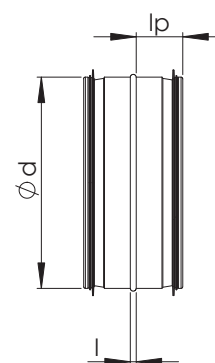

NI Nippel

Nippel for samling af ventilationskanaler.

Dimension d	l mm	l _p mm	Vægt kg
80	5	35	0,1
100	5	30	0,11
125	5	30	0,13
160	5	30	0,17
200	5	30	0,22
250	7	50	0,45
315	7	50	0,55
400	7	50	0,88
500	7	61	1,4
630	7	61	1,8
800	16	96	2,7
1000	16	110	6,1
1250	16	110	7,6
1600	16	110	11,0

Produkt kode

Eksempel: NI 315