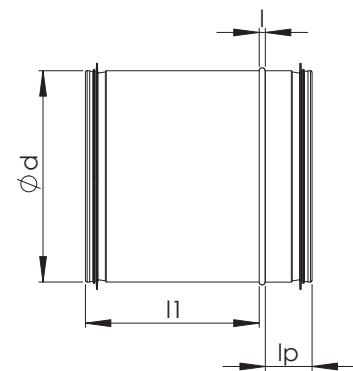

NIL Long coupling

Long inner coupling for ducts (adjustable length).

Nominal size d	l_1 , mm	l , mm	l_p mm	Weight, kg
100	159	5	30	0,26
125	159	5	30	0,30
160	159	5	30	0,38
200	159	5	30	0,48
250	202	7	50	0,90
315	202	7	50	1,20
400	202	7	50	1,8
500	301	7	61	3,5
630	301	7	61	4,4
800	475	16	96	7,3
1000	480	16	110	11,3
1250	480	16	110	18,1