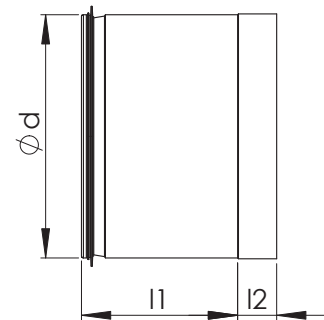

NILM Pitkä sisä-ulkoliitin

Pitkä sisä-ulkoliitin jo asennettujen kanavien ja kanavaosien liitântään.

Nimellismitta d	l ₁ , mm	l ₂ , mm	Paino, kg
100	165	35	0,26
125	165	35	0,64
160	165	35	0,82
200	165	35	1,0
250	211	55	1,7
315	211	55	2,2
400	211	55	2,4
500	310	66	2,9
630	310	66	4,5

Tuotemerkintä

Esimerkki: NILM 315