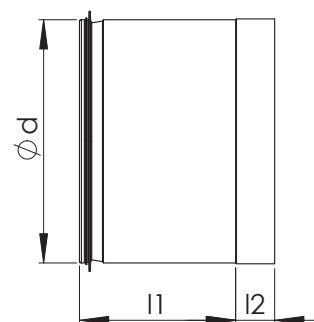

**NILM Skydenippel/muffe**

NILM skydenippel/muffe til brug for installerede ventilationskanaler og fittings.

Dimension d	l <sub>1</sub> , mm	l <sub>2</sub> , mm	Vægt, kg
100	165	35	0,26
125	165	35	0,64
160	165	35	0,82
200	165	35	1,0
250	211	55	1,7
315	211	55	2,2
400	211	55	2,4
500	310	66	2,9
630	310	66	4,5

**Produkt kode**

Eksempel: NILM 315