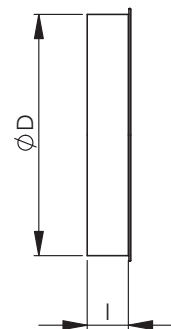

NGM Imupää suojaverkolla

Imupää suojaverkolla tulo- ja poistoilmakanavalle.

Nimellismitta d	l, mm	Paino, kg
100	39	0,1
125	39	0,13
160	39	0,17
200	39	0,25
250	58	0,4
315	58	0,5
400	55	0,8
500	70	1,1
630	70	1,4
800	103	2,4
1000	103	3,7
1250	103	4,6

Tuotemerkintä

Esimerkki: NGM 315