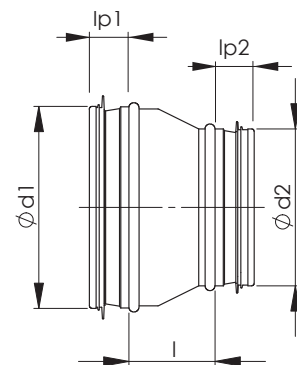

NFC Centrisk Dimensionsändring (pressad)

Centrisk dimensionsändring för anslutning av ventilationskanaler med olika dimensioner till varandra.

Nominell dimension d ₁ -d ₂	l, i mm	l _{p1} mm	l _{p2} mm	Vikt, kg
125-100	44	30	30	0,17
160-100	62	30	30	0,30
160-125	42	30	30	0,25
200-100	82	30	30	0,39
200-125	62	30	30	0,40
200-160	45	30	30	0,35
250-160	63	45	35	0,57
250-200	43	45	35	0,55
315-160	96	45	35	0,93
315-200	76	45	35	0,78
315-250	51	45	45	0,74

Markering

Exempel: NFC 315-200