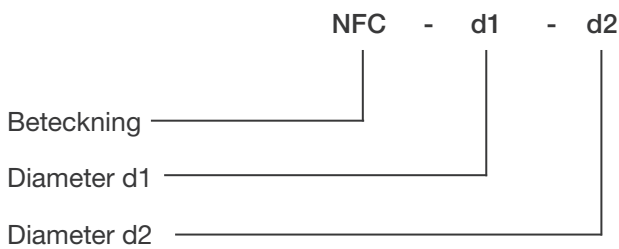

NFC Centrisk Dimensionsändring (pressad)

Centrisk dimensionsändring för anslutning av ventilationskanaler med olika dimensioner till varandra.

Nominell dimension d ₁ -d ₂	l, i mm	l _{p1} mm	l _{p2} mm	Vikt, kg
125-100	44	30	30	0,17
160-100	62	30	30	0,30
160-125	42	30	30	0,25
200-100	82	30	30	0,39
200-125	62	30	30	0,40
200-160	45	30	30	0,35
250-160	63	45	35	0,57
250-200	43	45	35	0,55
315-160	96	45	35	0,93
315-200	76	45	35	0,78
315-250	51	45	45	0,74

Markering

Exempel: NFC 315-200