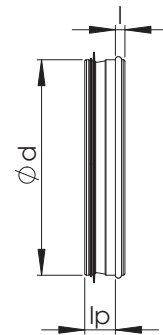

NAL Endebund

Endebund beregnet for ventilationskanaler.

Dimension			Vægt,
d	l _p , mm	l, mm	kg
100	35	15	0,1
125	35	15	0,19
160	35	15	0,26
200	35	15	0,35
250	35	15	0,6
315	35	15	0,9
400	55	-	1,2
500	55	-	1,8
630	55	-	2,8
800	82	-	5,4
1000	96	-	9,2
1250	96	-	13,0

100-315

400-1250

Produkt kode

Eksempel: NAL 315