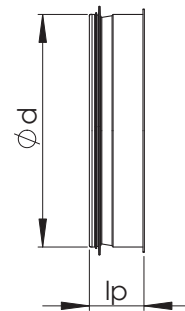

NAL Endebund

Endebund beregnet for ventilationskanaler.

Dimension			Vægt,
d	l _p , mm	l, mm	kg
100	35	15	0,1
125	35	15	0,19
160	35	15	0,26
200	35	15	0,35
250	35	15	0,6
315	35	15	0,9
400	55	-	1,2
500	55	-	1,8
630	55	-	2,8
800	82	-	5,4
1000	96	-	9,2
1250	96	-	13,0

100-315

400-1250

Produkt kode

Eksempel: NAL 315