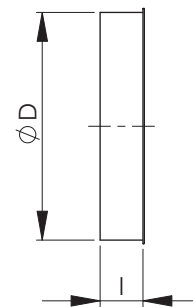

NALM End cap

End cap with female end.

Nominal size		Weight, kg
D	l, mm	
100	40	0,09
125	40	0,11
160	40	0,16
200	40	0,21
250	59	0,34
315	59	0,51
400	59	0,76
500	74	1,9
630	74	2,8
800	114	4,5
1000	114	8,5
1250	114	12,5

100-315

400-1250

Product codes

Example: NALM 315