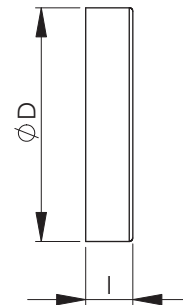

NALM End cap

End cap with female end.

Nominal size		Weight, kg
D	l, mm	
100	40	0,09
125	40	0,11
160	40	0,16
200	40	0,21
250	59	0,34
315	59	0,51
400	59	0,76
500	74	1,9
630	74	2,8
800	114	4,5
1000	114	8,5
1250	114	12,5

100-315

400-1250

Product codes

Example: NALM 315