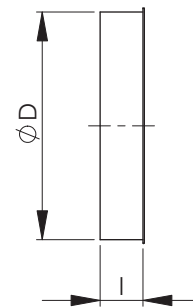

NALM Endebund muffe

Endebund, muffe som passer på fittings.

Dimension D	l, mm	Vægt, kg
100	40	0,09
125	40	0,11
160	40	0,16
200	40	0,21
250	59	0,34
315	59	0,51
400	59	0,76
500	74	1,9
630	74	2,8
800	114	4,5
1000	114	8,5
1250	114	12,5

100-315

400-1250

Produkt kode

Eksempel: NALM 315