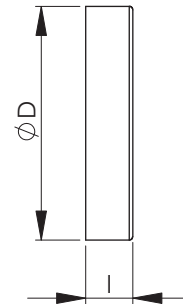

NALM Endebund muffe

Endebund, muffe som passer på fittings.

Dimension D	l, mm	Vægt, kg
100	40	0,09
125	40	0,11
160	40	0,16
200	40	0,21
250	59	0,34
315	59	0,51
400	59	0,76
500	74	1,9
630	74	2,8
800	114	4,5
1000	114	8,5
1250	114	12,5

100-315

400-1250

Produkt kode

Eksempel: NALM 315