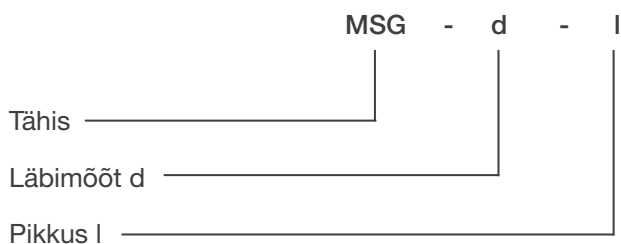

Markeerimine