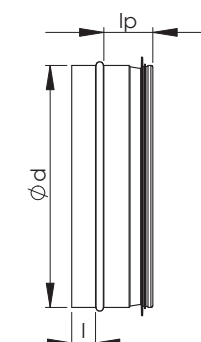

## MSG Ühepoolne siseliitmik

Nimimõõt d	l, mm	l <sub>p</sub> mm	Kaal, kg
80	50	35	0,09
100	50	30	0,10
125	50	30	0,13
160	50	30	0,17
200	50	30	0,25
250	50	50	0,4
315	50	50	0,5
400	70	50	0,8
500	70	61	1,1
630	70	61	1,4
800	70	96	2,4
1000	70	110	3,7
1250	70	110	4,6

### Markeerimine

Näidis: MSG 315-25