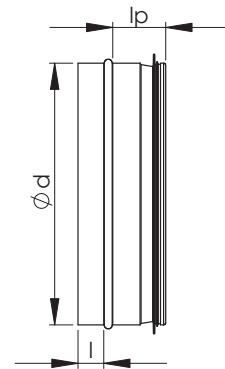

MSG End coupling

Nominal size d	l, mm	l _p mm	Weight, kg
80	50	35	0,09
100	50	30	0,10
125	50	30	0,13
160	50	30	0,17
200	50	30	0,25
250	50	50	0,4
315	50	50	0,5
400	70	50	0,8
500	70	61	1,1
630	70	61	1,4
800	70	96	2,4
1000	70	110	3,7
1250	70	110	4,6

Product codes

Example: MSG 315-25