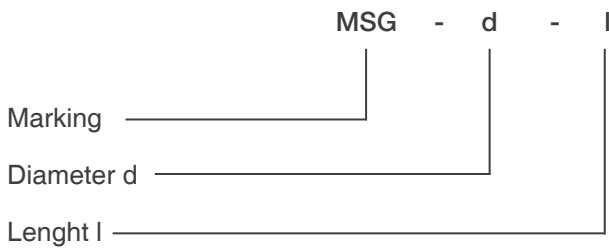

Product codes