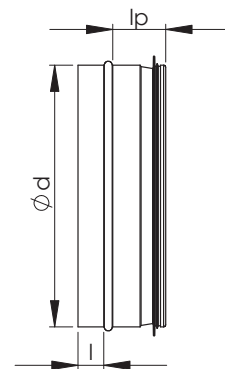

MSG Muffe/nippel

Dimension		l _p mm	Vægt, kg
d	l, mm		
80	50	35	0,09
100	50	30	0,10
125	50	30	0,13
160	50	30	0,17
200	50	30	0,25
250	50	50	0,4
315	50	50	0,5
400	70	50	0,8
500	70	61	1,1
630	70	61	1,4
800	70	96	2,4
1000	70	110	3,7
1250	70	110	4,6

Produkt kode

Eksempel: MSG 315-25