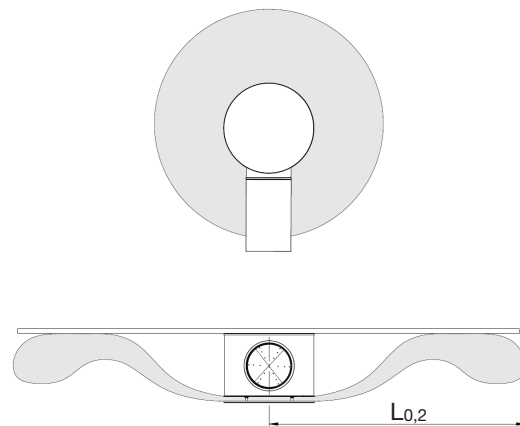

DEN 160

DEN 200

DEN 250

DEN 315

Kastlängd