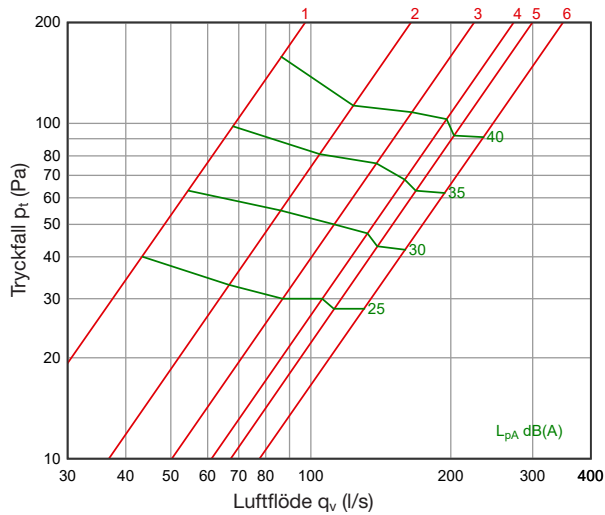

Tekniska data

Luftflöde -tryckfall - ljudnivå

Tilluft

DEN 100

DEN 125

DEN 160

DEN 200

DEN 250

DEN 315

Frånluft

DEN 100

DEN 125

DEN 160

DEN 200

DEN 250

DEN 315

Kastlängd

K-värde

Tilluft

Nominellt	Position							
	1	2	3	4	5	6	7	8
DEN 100	2,2	3,7	5,4	6,7				
DEN 125	1,85	3,65	5,35	7,25	8,60	9,80		
DEN 160	3,3	5,6	9,1	13	14,7	17		
DEN 200	5,2	10	15,1	21,3	26,1	29,3		
DEN 250	8,7	16,6	24,2	33,7	40,6	43,5		
DEN 315	7,8	18	27,9	36,1	47,5	56,5	86,4	91,3