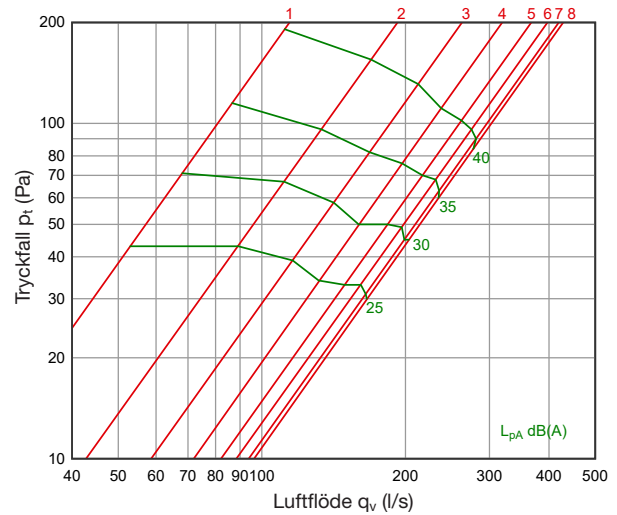

Tekniska data

Luftflöde -tryckfall - ljudnivå

Tilluft

DEN 100

DEN 125

DEN 160

DEN 200

DEN 250

DEN 315

Frånluft

DEN 100

DEN 125

DEN 160

DEN 200

DEN 250

DEN 315

Kastlängd

K-värde

Tilluft

Nominellt	Position							
	1	2	3	4	5	6	7	8
DEN 100	2,2	3,7	5,4	6,7				
DEN 125	1,85	3,65	5,35	7,25	8,60	9,80		
DEN 160	3,3	5,6	9,1	13	14,7	17		
DEN 200	5,2	10	15,1	21,3	26,1	29,3		
DEN 250	8,7	16,6	24,2	33,7	40,6	43,5		
DEN 315	7,8	18	27,9	36,1	47,5	56,5	86,4	91,3