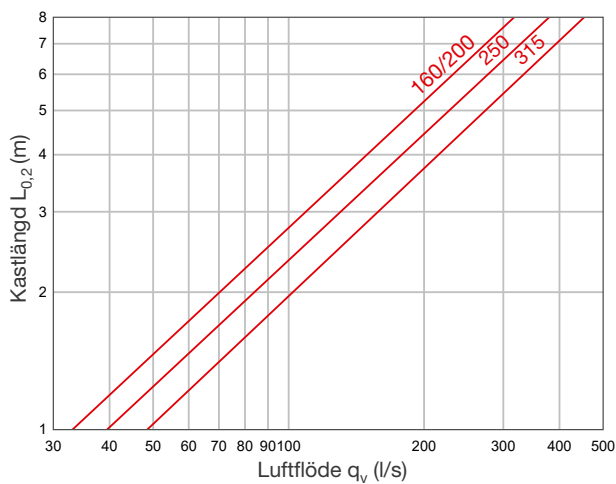

Tekniska data

Luftflöde -tryckfall - ljudnivå

Tilluft

DEN 100

DEN 125

DEN 160

DEN 200

DEN 250

DEN 315

Frånluft

DEN 100

DEN 125

DEN 160

DEN 200

DEN 250

DEN 315

Kastlängd

K-värde

Tilluft

Nominellt	Position							
	1	2	3	4	5	6	7	8
DEN 100	2,2	3,7	5,4	6,7				
DEN 125	1,85	3,65	5,35	7,25	8,60	9,80		
DEN 160	3,3	5,6	9,1	13	14,7	17		
DEN 200	5,2	10	15,1	21,3	26,1	29,3		
DEN 250	8,7	16,6	24,2	33,7	40,6	43,5		
DEN 315	7,8	18	27,9	36,1	47,5	56,5	86,4	91,3