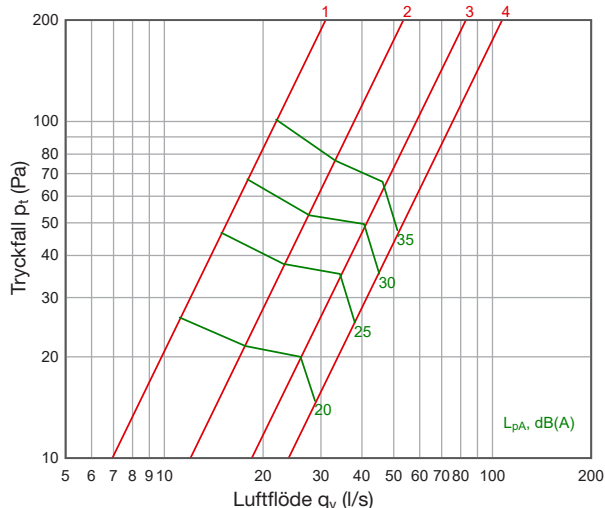

Cirkulär anslutning med gummipackning.

Nominellt (mm)	Ød	ØA	B	E	Vikt (kg)
100	99,3	350	240	36	2,5
125	124,3	350	240	38	3,0
160	159,3	400	275	41	4,5
200	199,3	450	305	31	7,2
250	249,3	500	395	56	11,0
315	314,3	600	487	56	12,0

Tekniska data

Luftflöde -tryckfall - ljudnivå

Tilluft

DEN 100

DEN 125

DEN 160

DEN 200

DEN 250