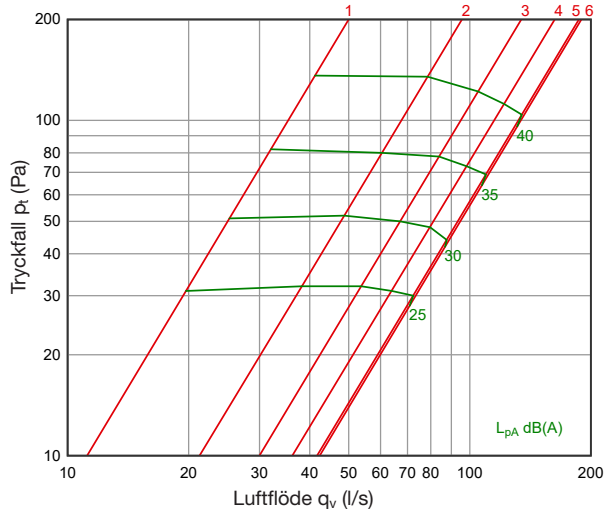

Tekniska data

Luftflöde -tryckfall - ljudnivå

Tilluft

DEN 100

DEN 125

DEN 160

DEN 200

DEN 250

DEN 315

Frånluft

DEN 100

DEN 125

DEN 160

DEN 200

DEN 250

DEN 315

Kastlängd

K-värde

Tilluft

Nominellt	Position							
	1	2	3	4	5	6	7	8
DEN 100	2,2	3,7	5,4	6,7				
DEN 125	1,85	3,65	5,35	7,25	8,60	9,80		
DEN 160	3,3	5,6	9,1	13	14,7	17		
DEN 200	5,2	10	15,1	21,3	26,1	29,3		
DEN 250	8,7	16,6	24,2	33,7	40,6	43,5		
DEN 315	7,8	18	27,9	36,1	47,5	56,5	86,4	91,3