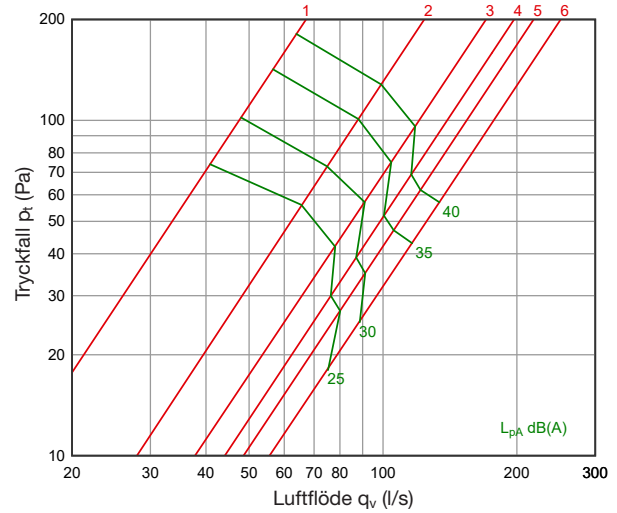

Tekniska data

Luftflöde -tryckfall - ljudnivå

Tilluft

DEN 100

DEN 125

DEN 160

DEN 200

DEN 250

DEN 315

Frånluft

DEN 100

DEN 125

DEN 160

DEN 200

DEN 250

DEN 315

Kastlängd

K-värde

Tilluft

Nominellt	Position							
	1	2	3	4	5	6	7	8
DEN 100	2,2	3,7	5,4	6,7				
DEN 125	1,85	3,65	5,35	7,25	8,60	9,80		
DEN 160	3,3	5,6	9,1	13	14,7	17		
DEN 200	5,2	10	15,1	21,3	26,1	29,3		
DEN 250	8,7	16,6	24,2	33,7	40,6	43,5		
DEN 315	7,8	18	27,9	36,1	47,5	56,5	86,4	91,3