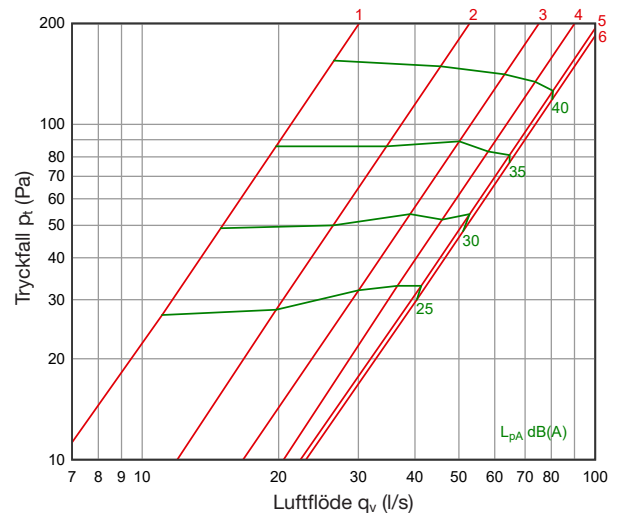

Tekniska data

Luftflöde -tryckfall - ljudnivå

Tilluft

DEN 100

DEN 125

DEN 160

DEN 200

DEN 250

DEN 315

Frånluft

DEN 100

DEN 125

DEN 160

DEN 200

DEN 250

DEN 315

Kastlängd

K-värde

Tilluft

Nominellt	Position							
	1	2	3	4	5	6	7	8
DEN 100	2,2	3,7	5,4	6,7				
DEN 125	1,85	3,65	5,35	7,25	8,60	9,80		
DEN 160	3,3	5,6	9,1	13	14,7	17		
DEN 200	5,2	10	15,1	21,3	26,1	29,3		
DEN 250	8,7	16,6	24,2	33,7	40,6	43,5		
DEN 315	7,8	18	27,9	36,1	47,5	56,5	86,4	91,3

Frånluft

Nominellt	Position							
	1	2	3	4	5	6	7	8
DEN 100	2,1	3,8	5,6	7,1				
DEN 125	2,2	3,9	5,8	7,6	9,0	12,5		
DEN 160	3,5	7,1	10,9	14,7	19,7	23,3		
DEN 200	4,8	9,8	15,6	20,9	25,5	29,8		
DEN 250	7,6	13,3	20,0	27,7	33,8	39,4		
DEN 315	8,8	15,8	22,6	29,5	37,4	47,7	61,1	77,1