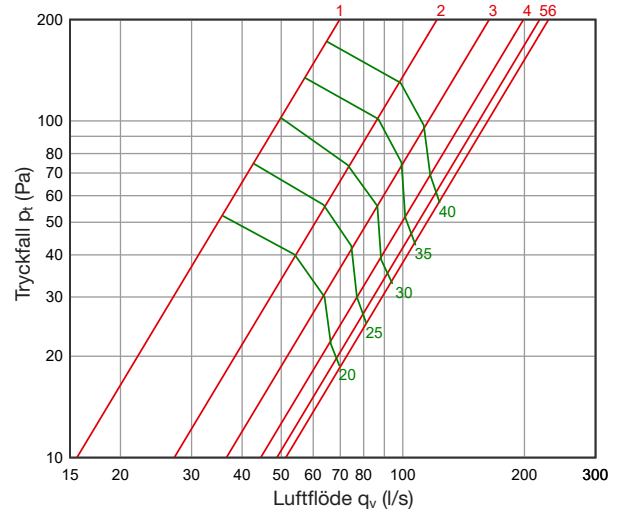

Tekniska data

Luftflöde -tryckfall - ljudnivå

Tilluft

DEN 100

DEN 125

DEN 160

DEN 200

DEN 250