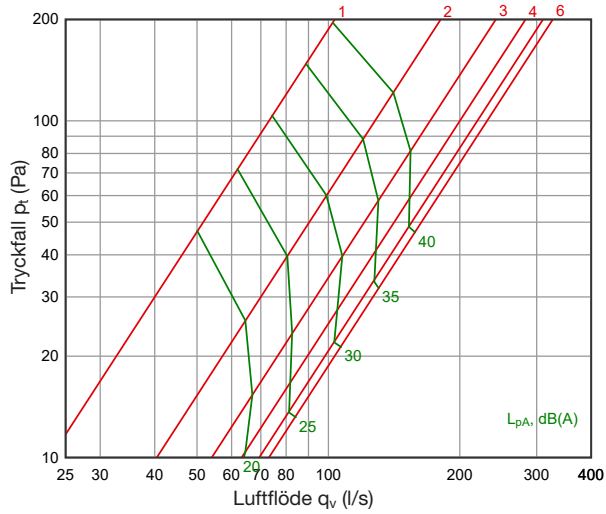

Tekniska data

Luftflöde -tryckfall - ljudnivå

Tilluft

DEN 100

DEN 125

DEN 160

DEN 200

DEN 250