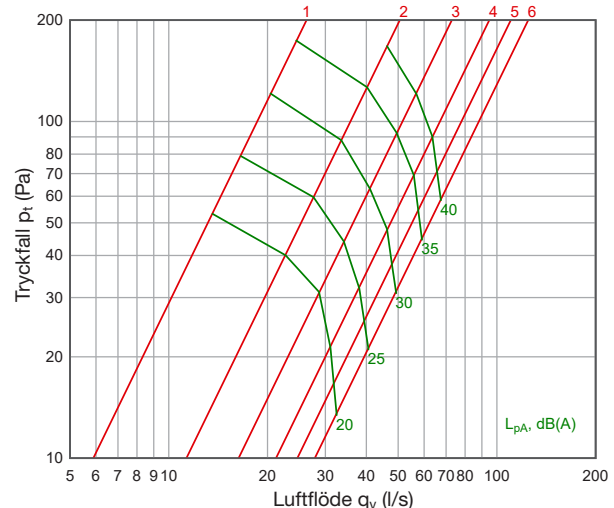

Tekniska data

Luftflöde -tryckfall - ljudnivå

Tilluft

DEN 100

DEN 125

DEN 160

DEN 200

DEN 250