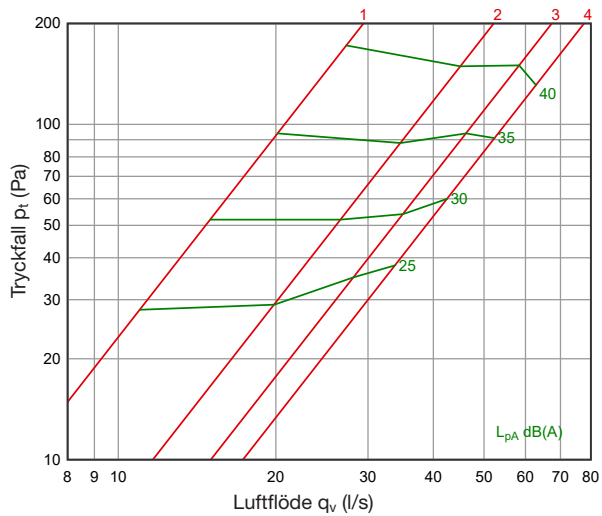

Frånluft

DEN 100