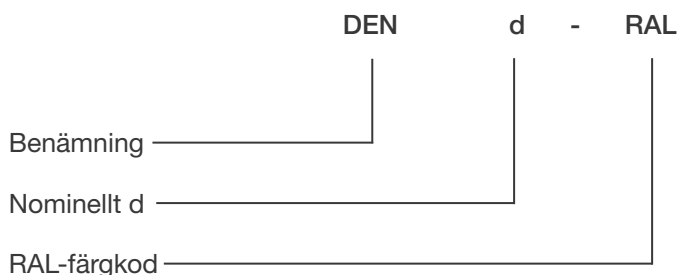

K-värde

Tilluft

Nominellt	Position							
	1	2	3	4	5	6	7	8
DEN 100	2,2	3,7	5,4	6,7				
DEN 125	1,85	3,65	5,35	7,25	8,60	9,80		
DEN 160	3,3	5,6	9,1	13	14,7	17		
DEN 200	5,2	10	15,1	21,3	26,1	29,3		
DEN 250	8,7	16,6	24,2	33,7	40,6	43,5		
DEN 315	7,8	18	27,9	36,1	47,5	56,5	86,4	91,3

Frånluft

Nominellt	Position							
	1	2	3	4	5	6	7	8
DEN 100	2,1	3,8	5,6	7,1				
DEN 125	2,2	3,9	5,8	7,6	9,0	12,5		
DEN 160	3,5	7,1	10,9	14,7	19,7	23,3		
DEN 200	4,8	9,8	15,6	20,9	25,5	29,8		
DEN 250	7,6	13,3	20,0	27,7	33,8	39,4		
DEN 315	8,8	15,8	22,6	29,5	37,4	47,7	61,1	77,1

Specifikation

Färgkod används endast om det rör sig om en färg som avviker från standard.

Exempel: DEN 200
                  DEN 200 RAL 9006