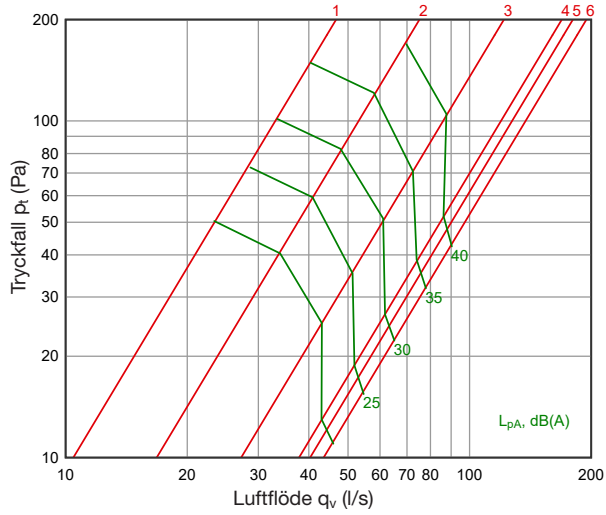

Tekniska data

Luftflöde -tryckfall - ljudnivå

Tilluft

DEN 100

DEN 125

DEN 160

DEN 200

DEN 250