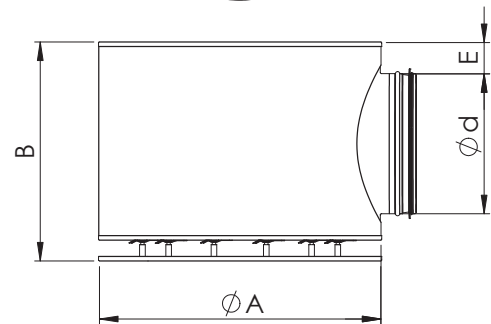

DEN – Takdon för utanpåliggande montage

DEN cirkulärt tilluftsdon med integrerad anslutningslåda. Kanalanslutningar i måtten Ø100-315.

- För användning i rum utan sänkt innertak
- Frontpanelen är enkel att demontera och rengöra
- Låg ljudnivå
- Mät och reglagedel kan enkelt demonteras för inspektion och rengöring
- Standardkulör RAL 9003

DEN är ett runtomspidande tilluftsdon avsett för frihängande montage, genom hålen i spridaren medejekteras rumsluft för god omblandning av luften i rummet.

Frontpanelen som enkelt kan avlägsnas gör det enklare att hålla ventilen ren.

Material och dimensioner

Tilluftsdonet DEN är producerad i varmgalvad stålplåt och är vitlackerad som standard (RAL 9003). DEN frontpanel och anslutningslåda är som standard vit (RAL 9003). DEN kan även fås i valfri RAL kulör.

Cirkulär anslutning med gummipackning.