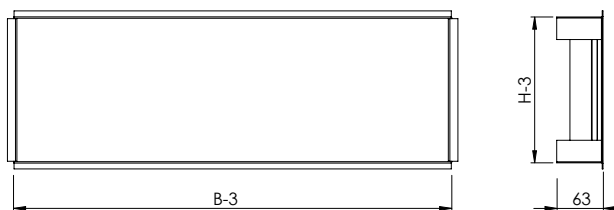

RSK paigaldusraam

RSK on siseresti paigaldusraam. Kasutatakse siseresti ühendamisel ventilatsioonikanaliga.

Markeerimine

Näide: RSK 400x100