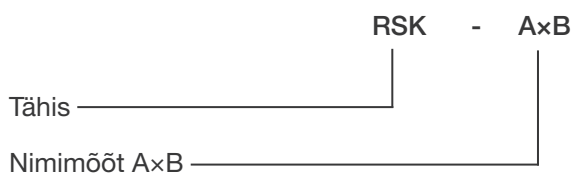

RSK paigaldusraam

RSK on siseresti paigaldusraam. Kasutatakse siseresti ühendamisel ventilatsioonikanaliga.

Markeerimine

Näide: RSK 400x100