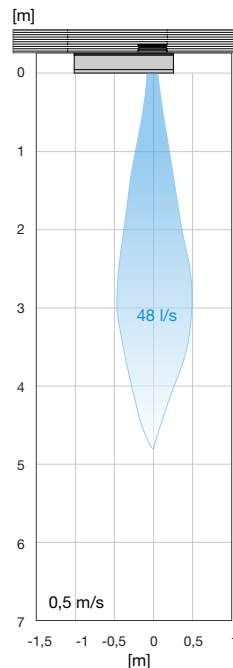

RVDV is optionally available in all RAL- series colors.

Exhaust duct connections are provided with rubber gasket and mesh screen.

Product	Ød, mm	B, mm	H, mm	C, mm	E, mm	F, mm	Weight, kg
RVDV 125	125	244	198	86	31	39	1,5
RVDV 160	160	299	233	101	39	39	2,0
RVDV 200	200	348	273	121	43	39	2,8
RVDV 250	250	408	323	144	51	42	3,8
RVDV 250L	250	507	362	161	60	42	5,1
RVDV 315	315	658	441	197	75	39	7,4

Sound attenuation

RVDV, exhaust air	Sound attenuation $D_{okt}$ (dB)							
	63	125	250	500	1k	2k	4k	8k
RVDV 125	21	14	11	7	7	4	4	6
RVDV 160	18	11	9	6	4	5	5	5
RVDV 200	17	10	7	4	3	3	5	5
RVDV 250	15	10	6	3	3	5	5	5
RVDV 250L	14	9	5	3	3	4	5	5
RVDV 315	15	10	6	3	3	5	5	5

Airflow pattern

RVDV 125, side view

RVDV 160, side view

RVDV 125, top view

RVDV 160, top view