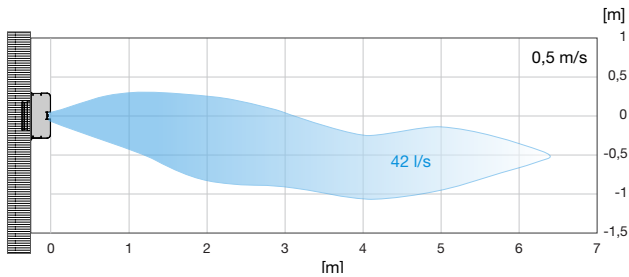

**Technical data**

**Exhaust air - Pressure drop - Airflow**

Acoustic data

$$L_w = L_{wA} + K_{okt}$$

RVDV, exhaust air	Sound level correction factor $K_{okt}$ (dB)							
	Mean frequency of octave band (Hz)							
	63	125	250	500	1k	2k	4k	8k
RVDV 125	1	-1	1	-1	-9	-15	-16	-16
RVDV 160	0	0	0	-1	-9	-14	-16	-16
RVDV 200	-1	-1	2	-1	-5	-13	-22	-25
RVDV 250	2	2	1	-1	-6	-12	-22	-24
RVDV 250L	0	2	0	-0	-6	-11	-20	-22
RVDV 315	2	2	1	-1	-6	-12	-22	-24

Airflow pattern

RVDV 125, side view

RVDV 160, side view

RVDV 125, top view

RVDV 160, top view