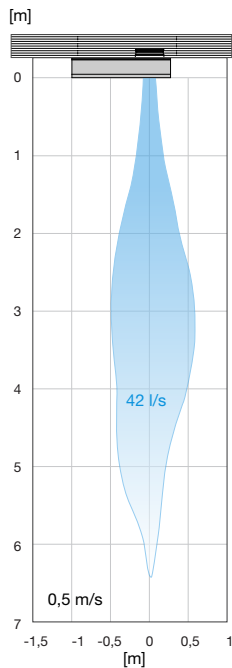

**Technical data**

**Exhaust air - Pressure drop - Airflow**

Acoustic data

$$L_w = L_{wA} + K_{okt}$$

RVDV, exhaust air	Sound level correction factor $K_{okt}$ (dB)							
	Mean frequency of octave band (Hz)							
	63	125	250	500	1k	2k	4k	8k
RVDV 125	1	-1	1	-1	-9	-15	-16	-16
RVDV 160	0	0	0	-1	-9	-14	-16	-16
RVDV 200	-1	-1	2	-1	-5	-13	-22	-25
RVDV 250	2	2	1	-1	-6	-12	-22	-24
RVDV 250L	0	2	0	-0	-6	-11	-20	-22
RVDV 315	2	2	1	-1	-6	-12	-22	-24

Airflow pattern

RVDV 125, side view

RVDV 160, side view

RVDV 125, top view

RVDV 160, top view