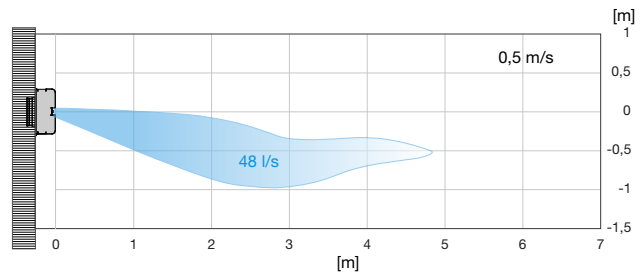

**Technical data**

**Exhaust air - Pressure drop - Airflow**

Acoustic data

$$L_w = L_{wA} + K_{okt}$$

RVDV, exhaust air	Sound level correction factor $K_{okt}$ (dB)							
	Mean frequency of octave band (Hz)							
	63	125	250	500	1k	2k	4k	8k
RVDV 125	1	-1	1	-1	-9	-15	-16	-16
RVDV 160	0	0	0	-1	-9	-14	-16	-16
RVDV 200	-1	-1	2	-1	-5	-13	-22	-25
RVDV 250	2	2	1	-1	-6	-12	-22	-24
RVDV 250L	0	2	0	-0	-6	-11	-20	-22
RVDV 315	2	2	1	-1	-6	-12	-22	-24

Sound attenuation

RVDV, exhaust air	Sound attenuation $D_{okt}$ (dB)							
	63	125	250	500	1k	2k	4k	8k
RVDV 125	21	14	11	7	7	4	4	6
RVDV 160	18	11	9	6	4	5	5	5
RVDV 200	17	10	7	4	3	3	5	5
RVDV 250	15	10	6	3	3	5	5	5
RVDV 250L	14	9	5	3	3	4	5	5
RVDV 315	15	10	6	3	3	5	5	5

Airflow pattern

RVDV 125, side view

RVDV 160, side view

RVDV 125, top view

RVDV 160, top view