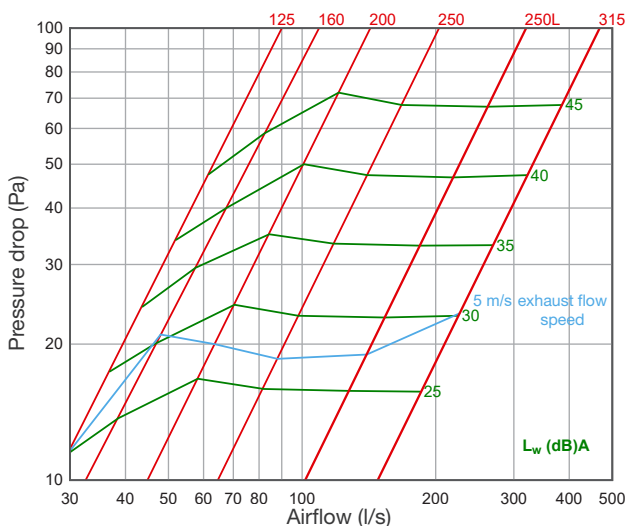

RVDV is optionally available in all RAL- series colors.

Exhaust duct connections are provided with rubber gasket and mesh screen.

Product	Ød, mm	B, mm	H, mm	C, mm	E, mm	F, mm	Weight, kg
RVDV 125	125	244	198	86	31	39	1,5
RVDV 160	160	299	233	101	39	39	2,0
RVDV 200	200	348	273	121	43	39	2,8
RVDV 250	250	408	323	144	51	42	3,8
RVDV 250L	250	507	362	161	60	42	5,1
RVDV 315	315	658	441	197	75	39	7,4

**Technical data**

**Exhaust air - Pressure drop - Airflow**

Acoustic data

$$L_w = L_{wA} + K_{okt}$$

RVDV, exhaust air	Sound level correction factor $K_{okt}$ (dB)							
	Mean frequency of octave band (Hz)							
	63	125	250	500	1k	2k	4k	8k
RVDV 125	1	-1	1	-1	-9	-15	-16	-16
RVDV 160	0	0	0	-1	-9	-14	-16	-16
RVDV 200	-1	-1	2	-1	-5	-13	-22	-25
RVDV 250	2	2	1	-1	-6	-12	-22	-24
RVDV 250L	0	2	0	-0	-6	-11	-20	-22
RVDV 315	2	2	1	-1	-6	-12	-22	-24