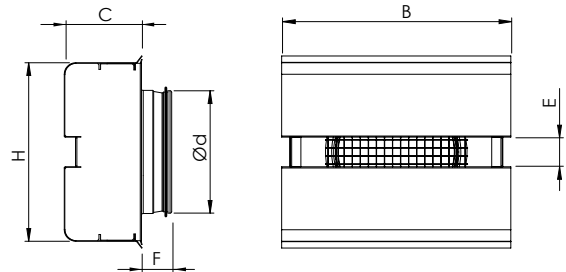

RVDV is optionally available in all RAL- series colors.

Exhaust duct connections are provided with rubber gasket and mesh screen.

Product	Ød, mm	B, mm	H, mm	C, mm	E, mm	F, mm	Weight, kg
RVDV 125	125	244	198	86	31	39	1,5
RVDV 160	160	299	233	101	39	39	2,0
RVDV 200	200	348	273	121	43	39	2,8
RVDV 250	250	408	323	144	51	42	3,8
RVDV 250L	250	507	362	161	60	42	5,1
RVDV 315	315	658	441	197	75	39	7,4