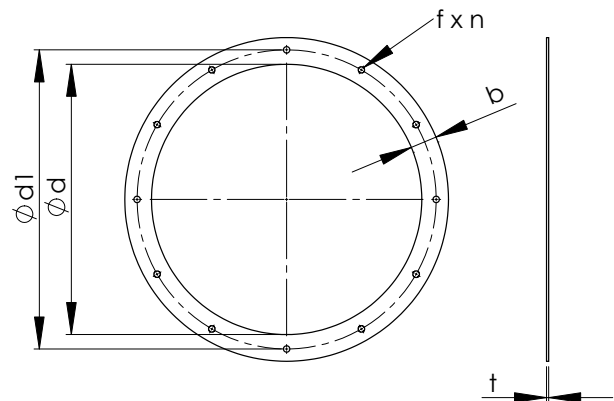

VRL Fläns

Rund fläns tillverkad av galvaniserat plattjärn för anslutning av kanaler och komponenter. Tillverkad i enlighet med kraven i Eurovent 1/2.

Mått

Nominell storlek (mm)	$\varnothing d$ (mm)	$\varnothing d_1, \pm 0,5$ (mm)	Hålstorle $f$ $\pm 0,5$ (mm)	Hålantal $n$	$b \times t$ (mm)	Vikt (kg)
400	406	450	12	8	40x4	1,8
500	506	560	12	12	50x4	2,8
630	636	690	12	12	50x4	3,4
800	806	860	12	16	50x4	4,3
1000	1008	1070	15	16	60x4	6,4
1250	1258	1320	15	20	60x4	7,9
1600	1608	1680	19	24	60x4	10

N.B. OBS. Andra mått tillgängliga på specialbeställning.

Produktmärkning

Exempel: VRL 500