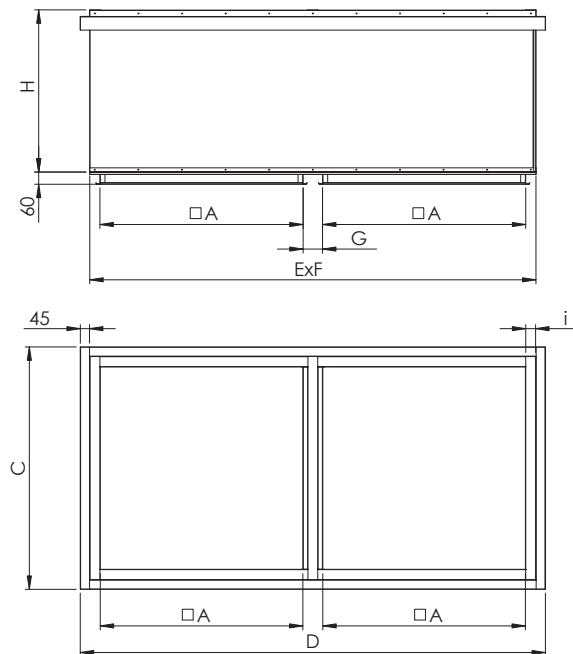

### Material och dimensioner

Tillverkas som standard av zink-magnesiumbelagd stålplåt (DX51D+ZM310) och isoleras med 50 mm mineralull.

Innerplåten på UHCT är gjord av perforerad stålplåt.

Kan tillverkas med 100 mm brandisolerad mineralull (EI120) och icke perforerad innerplåt av stål. Brandisoleringen som används uppfyller testmetodernas krav enligt EN1366-1 och är VTT-certifierad. Brandisoleringens hållfasthet är i enlighet med EN-13501-1.

Standardhöjd H=1200 mm (även 800, 1000, 1500mm). För installation genom sluttande tak medföljer två monteringsbeslag (100x100x1,2 L=F+400) takgenomföringen som standard.

Som standard är kanalanslutningarna försedda med europrofile (E20).

UHCT Nominal size	Insulation i=50 mm		Insulation i=100 mm		C	D	E	F
	A	G	A	G				
200	200	95	-	195	400	700	600	300
300	300	95	200	195	500	900	800	400
400	400	95	300	195	600	1100	1000	500
500	500	95	400	195	700	1300	1200	600
600	600	95	500	195	800	1500	1400	700
700	700	95	600	195	900	1700	1600	800
800	800	95	700	195	1000	1900	1800	900
900	900	95	800	195	1100	2100	2000	1000
1000	1000	95	900	195	1200	2300	2200	1100
1100	1100	95	1000	195	1300	2500	2400	1200

## Produktkoder

UHCT - Innerplåt - Isolering - Material - Storlek A - Höjd H - Nedre anslutning

<b>Märkning</b>	
<b>Innerplåt</b>	1 - perforerad (som standard) 2 - stålplåt
<b>Isolering</b>	50 - mineralull 50 mm EI120 – brandisolering, 100 mm
<b>Externa material</b>	(-) – zink-magnesiumbeläggning, standardmaterial Zn – galvaniserat stål (DX51D+Z275) H – syrafast stål (AISI 316) RAL-färg, vid beläggning
<b>Nominell storlek A</b>	
<b>Höjd H</b>	Standardhöjd 1200 mm (800, 1000, 1500 mm)
<b>Nedre anslutning</b>	Diameter D – anslutning för rund kanal Storlek A – anslutning för fyrkantig kanal