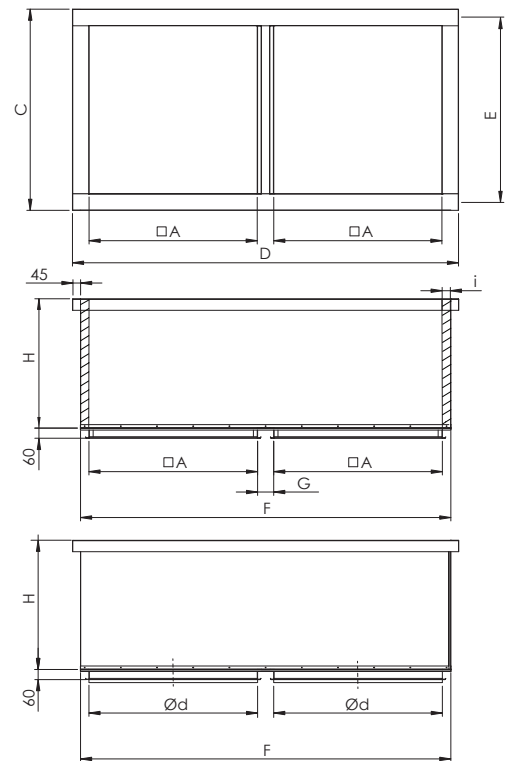

UHCT Kattoläpivienti

Kattoläpivienti UHC -yhdistelmäkatokselle.

UHCT asennetaan kantavaan kattorakenteeseen L-profiileilla.

- Valmistetaan sinkki-magnesium pinnoitetusta Magnelis® teräslevystä
- Erikoistilauksesta myös toiset materiaalit
- Vakiona eristemateriaali Cleantec® pinnoitettu mineraali-villa
- Vakiokorkeus 1200 mm

Vakiokorkeus on 1200 mm (saatavilla myös 800, 1000 ja 1500 mm). Kaltevien kattojen asennusta varten kattoläpivienti toimitetaan vakiona kahdella L-profiililla varustettuna (100x100x1,2 mm, L=E+400 mm).

Kattoläpivienti toimitetaan vakiona E20-profiililla (yhdistämiseksi suorakaitekanavaan).

UHCT Nimelliskoko mitta A (mm)	Eristys i=50 mm		Eristys i=100 mm		C (mm)	D (mm)	E (mm)	F (mm)	Paino (i=50 mm) (kg)
	A (mm)	G (mm)	A (mm)	G (mm)					
200	200	95	-	-	390	690	300	600	42
300	300	95	200	195	490	890	400	800	55
400	400	95	300	195	590	990	500	1000	67
500	500	95	400	195	690	1290	600	1200	79
600	600	95	500	195	790	1490	700	1400	92
700	700	95	600	195	890	1690	800	1600	106
800	800	95	700	195	990	1890	900	1800	117
900	900	95	800	195	1090	2090	1000	2000	129
1000	1000	95	900	195	1190	2290	1100	2200	152
1100	1100	95	1000	195	1290	2490	1200	2400	172
1200	1200	95	1100	195	1390	2690	1300	2600	189

Tuotemerkintä

Esimerkki: UHCT-1-50 400-1000
UHCT-2-100 600-800

Lisätarvikkeet

MKLK Alipainepelti (yläasennus)	Nimelliskoko AxB (mm)	AxB (mm)	H (mm)	Paino (kg)
 	200x200	190x190	150	1,3
	300x300	290x290	225	2,6
	400x400	390x390	290	4,2
	500x500	490x490	355	5,6
	600x600	590x590	430	8,5
	700x700	690x690	500	11,1
	800x800	790x790	565	14,1
	900x900	890x890	640	17,6
	1000x1000	990x990	700	21,5
	1100x1100	1090x1090	785	25,6
	1200x1200	1190x1190	850	30,1
	1300x1300	1290x1290	920	34,9
	1400x1400	1390x1390	990	40,1
	1500x1500	1490x1490	1065	45,8
	1600x1600	1590x1590	1135	51,8