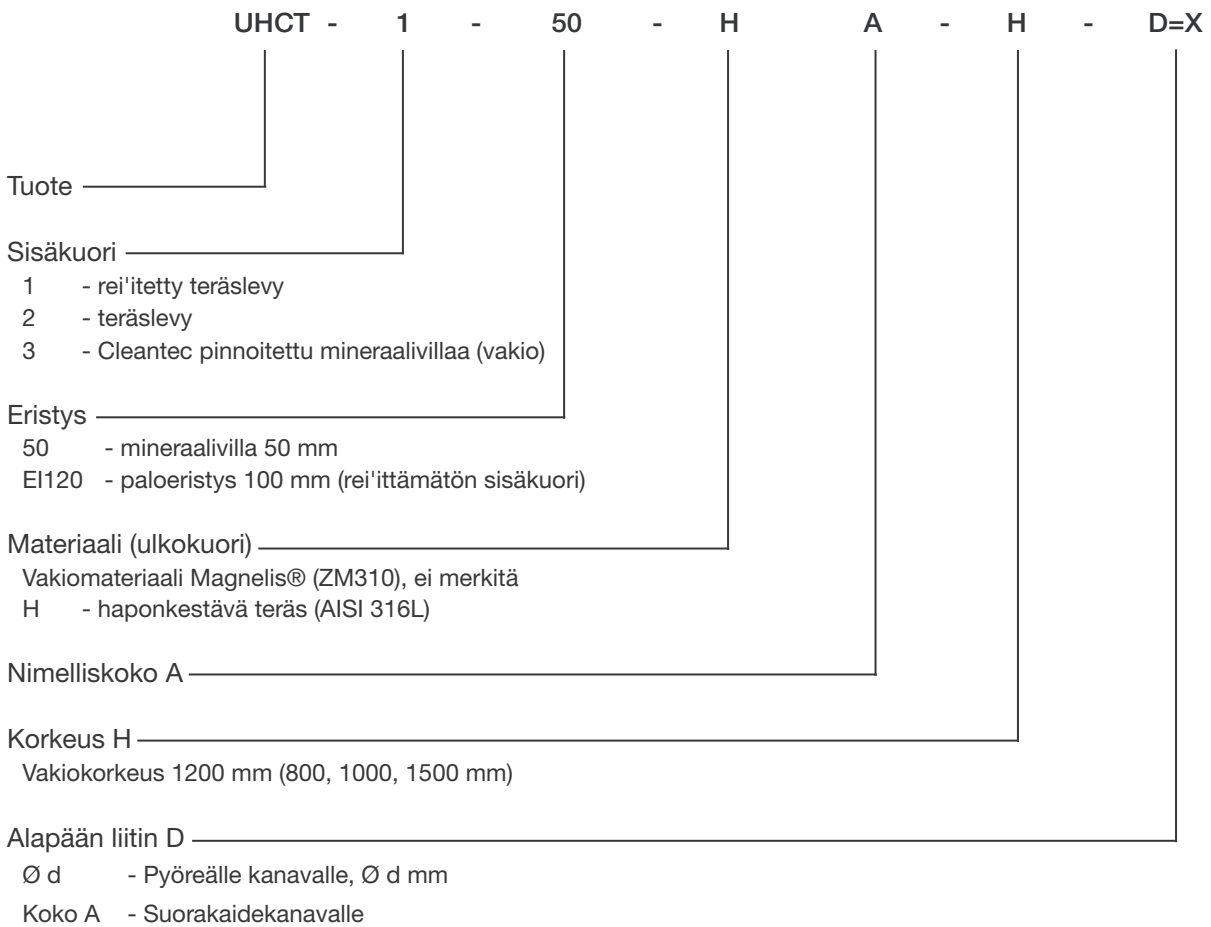

UHCT on saatavilla myös paloeristettynä (EI120), eristepaksuus 100 mm. Sisäkuori on tällöin rei'ittämätön. Tuotteessa käytetty paloeristys on sertifioitu ja CE-merkitty. Palonkestävyys testattu standardin EN1366-1 mukaisesti. Paloeristyspaksuudet ovat sertifikaatin VTT-C-4805-09 mukaiset.

Tuotemerkintä

Esimerkki: UHCT-1-50 400-1000
UHCT-2-100 600-800

Lisätarvikkeet

MKLK Alipainepelti (yläasennus)	Nimelliskoko AxB (mm)	AxB (mm)	H (mm)	Paino (kg)
 	200x200	190x190	150	1,3
	300x300	290x290	225	2,6
	400x400	390x390	290	4,2
	500x500	490x490	355	5,6
	600x600	590x590	430	8,5
	700x700	690x690	500	11,1
	800x800	790x790	565	14,1
	900x900	890x890	640	17,6
	1000x1000	990x990	700	21,5
	1100x1100	1090x1090	785	25,6
	1200x1200	1190x1190	850	30,1
	1300x1300	1290x1290	920	34,9
	1400x1400	1390x1390	990	40,1
	1500x1500	1490x1490	1065	45,8
	1600x1600	1590x1590	1135	51,8