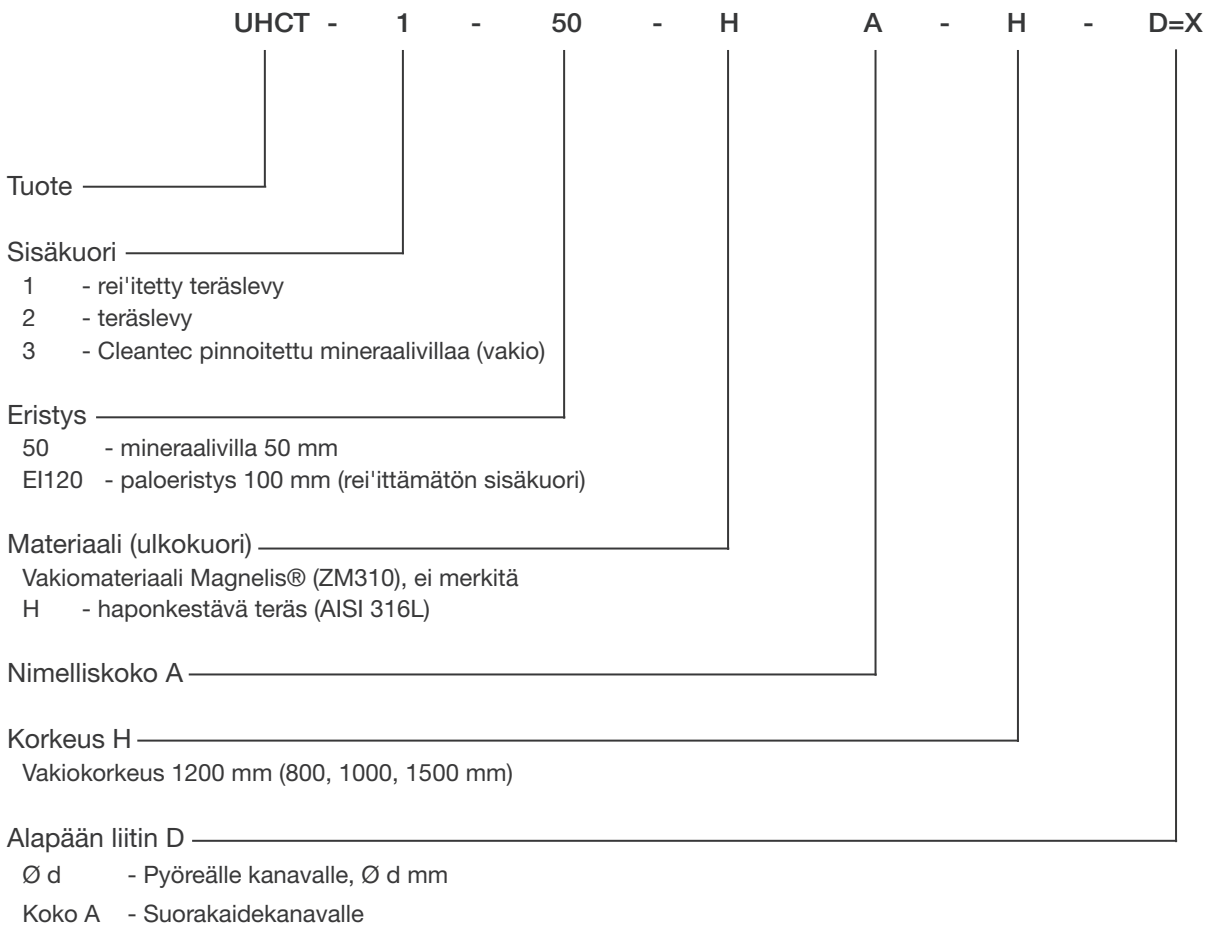

UHCT on saatavilla myös paloeristettynä (EI120), eristepaksuus 100 mm. Sisäkuori on tällöin rei'ittämätön. Tuotteessa käytetty paloeristys on sertifioitu ja CE-merkitty. Palonkestävyys testattu standardin EN1366-1 mukaisesti. Paloeristyspaksuudet ovat sertifikaatin VTT-C-4805-09 mukaiset.

**Tuotemerkintä**

**Esimerkki:** UHCT-1-50 400-1000  
UHCT-2-100 600-800

**Lisätarvikkeet**

MKLK Alipainepelti (yläasennus)	Nimelliskoko AxB (mm)	AxB (mm)	H (mm)	Paino (kg)
 	200x200	190x190	150	1,3
	300x300	290x290	225	2,6
	400x400	390x390	290	4,2
	500x500	490x490	355	5,6
	600x600	590x590	430	8,5
	700x700	690x690	500	11,1
	800x800	790x790	565	14,1
	900x900	890x890	640	17,6
	1000x1000	990x990	700	21,5
	1100x1100	1090x1090	785	25,6
	1200x1200	1190x1190	850	30,1
	1300x1300	1290x1290	920	34,9
	1400x1400	1390x1390	990	40,1
	1500x1500	1490x1490	1065	45,8
	1600x1600	1590x1590	1135	51,8