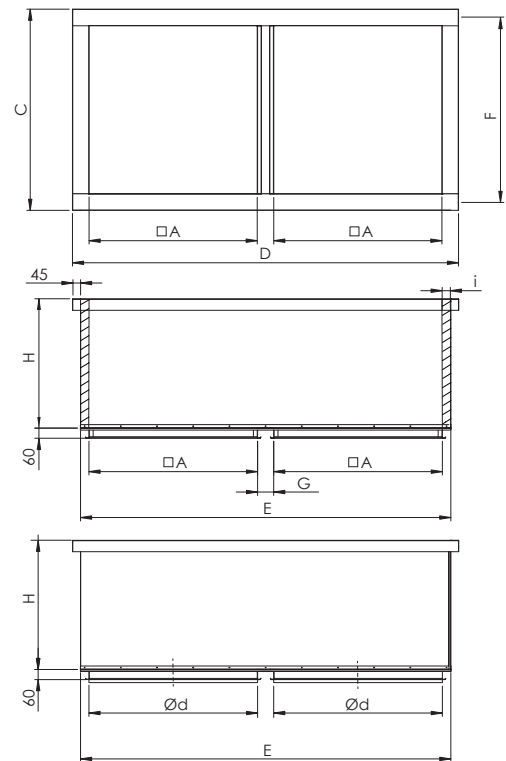

## UHCT Kattoläpivienti

Kattoläpivienti UHC -yhdistelmäkatokselle.

UHCT asennetaan kantavaan kattorakenteeseen L-profiileilla.

- Valmistetaan sinkki-magnesium pinnoitetusta Magnelis® teräslevystä
- Erikoistilauksesta myös toiset materiaalit
- Vakiona eristemateriaali Cleantec® pinnoitettu mineraali-villa
- Vakiokorkeus 1200 mm

Vakiokorkeus on 1200 mm (saatavilla myös 800, 1000 ja 1500 mm). Kaltevien kattojen asennusta varten kattoläpivienti toimitetaan vakiona kahdella L-profiililla varustettuna (100x100x1,2 mm, L=E+400 mm).

Kattoläpivienti toimitetaan vakiona E20-profiililla (yhdistämiseksi suorakaitekanavaan).

UHCT Nimelliskoko mitta A (mm)	Eristys i=50 mm		Eristys i=100 mm		C (mm)	D (mm)	E (mm)	F (mm)	Paino (i=50 mm) (kg)
	A (mm)	G (mm)	A (mm)	G (mm)					
200	200	95	-	-	390	690	600	300	42
300	300	95	200	195	490	890	800	400	55
400	400	95	300	195	590	990	1000	500	67
500	500	95	400	195	690	1290	1200	600	79
600	600	95	500	195	790	1490	1400	700	92
700	700	95	600	195	890	1690	1600	800	106
800	800	95	700	195	990	1890	1800	900	117
900	900	95	800	195	1090	2090	2000	1000	129
1000	1000	95	900	195	1190	2290	2200	1100	152
1100	1100	95	1000	195	1290	2490	2400	1200	172
1200	1200	95	1100	195	1390	2690	2600	1300	189

**Tuotemerkintä**

**Esimerkki:** UHCT-1-50 400-1000  
UHCT-2-100 600-800

**Lisätarvikkeet**

MKLK Alipainepelti (yläasennus)	Nimelliskoko AxB (mm)	AxB (mm)	H (mm)	Paino (kg)
 	200x200	190x190	150	1,3
	300x300	290x290	225	2,6
	400x400	390x390	290	4,2
	500x500	490x490	355	5,6
	600x600	590x590	430	8,5
	700x700	690x690	500	11,1
	800x800	790x790	565	14,1
	900x900	890x890	640	17,6
	1000x1000	990x990	700	21,5
	1100x1100	1090x1090	785	25,6
	1200x1200	1190x1190	850	30,1
	1300x1300	1290x1290	920	34,9
	1400x1400	1390x1390	990	40,1
	1500x1500	1490x1490	1065	45,8
	1600x1600	1590x1590	1135	51,8