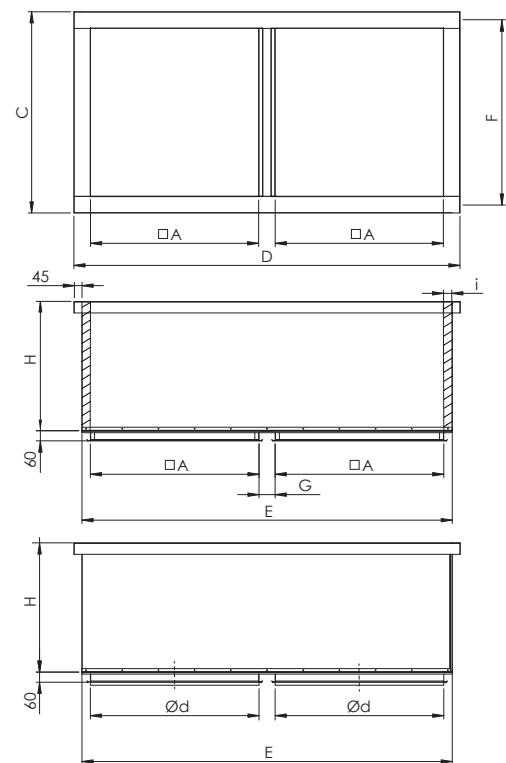

## UHCT katuseläbiviik

UHCT katuseläbiviik on mõeldud kasutamiseks koos UHC õhuvõtu- /väljaviskeotsikuga.

UHCT katuseläbiviik paigaldatakse kandvasse katusekonstruktsiooni L-profiili abil.

- Magnelis® teraslehest (ZM310)
- Võimalik tellida erimaterjalidest valmistatuna
- Sisekest standardina puhastatavast Cleantec® pinnakattega mineraalvillast
- Standardkõrgus 1200 mm

Standardkõrgus on 1200 mm. Võimalik tellida ka teisi kõrguseid: 800, 1000 ja 1500 mm.

Katuseläbiviigu paigaldamiseks vajaliku kalde alla kuuluvad komplekti ka L-profiilid (100×100×1,2; L=E+400 mm).

Katuseläbiviik tarnitakse standardina E20-profiiliga (alt ühendus).

UHCT nimimõõt A (mm)	Isolatsioon i=50 mm		Isolatsioon i=100 mm		C (mm)	D (mm)	E (mm)	F (mm)	Kaal (i=50 mm) (kg)
	A (mm)	G (mm)	A (mm)	G (mm)					
200	200	95	-	-	390	690	600	300	42
300	300	95	200	195	490	890	800	400	55
400	400	95	300	195	590	990	1000	500	67
500	500	95	400	195	690	1290	1200	600	79
600	600	95	500	195	790	1490	1400	700	92
700	700	95	600	195	890	1690	1600	800	106
800	800	95	700	195	990	1890	1800	900	117
900	900	95	800	195	1090	2090	2000	1000	129
1000	1000	95	900	195	1190	2290	2200	1100	152

**Markeerimine**

UHCT - 1 - 50 - H A - H - D=X

**Näide: UHCT-1-50 400-1000**  
**UHCT-2-100 600-800**

**Lisatarvikud**

MKLK tagasilöögiklapp (paigaldus ülevalt)	Nimimõõt AxB (mm)	AxB (mm)	H (mm)	Kaal (kg)
	200x200	190x190	150	1,3
	300x300	290x290	225	2,6
	400x400	390x390	290	4,2
	500x500	490x490	355	5,6
	600x600	590x590	430	8,5
	700x700	690x690	500	11,1
	800x800	790x790	565	14,1
	900x900	890x890	640	17,6
	1000x1000	990x990	700	21,5
	1100x1100	1090x1090	785	25,6
	1200x1200	1190x1190	850	30,1
	1300x1300	1290x1290	920	34,9
	1400x1400	1390x1390	990	40,1
	1500x1500	1490x1490	1065	45,8
	1600x1600	1590x1590	1135	51,8