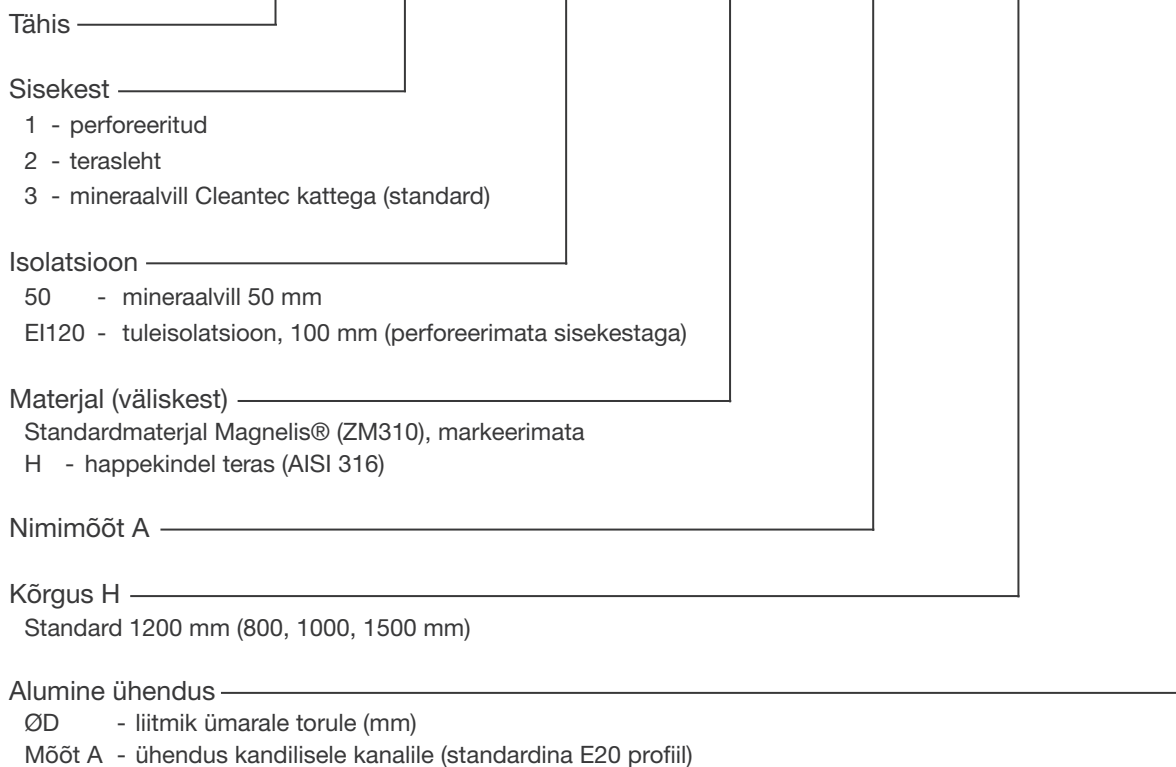

Markeerimine

UHCT - 1 - 50 - H A - H - D=X