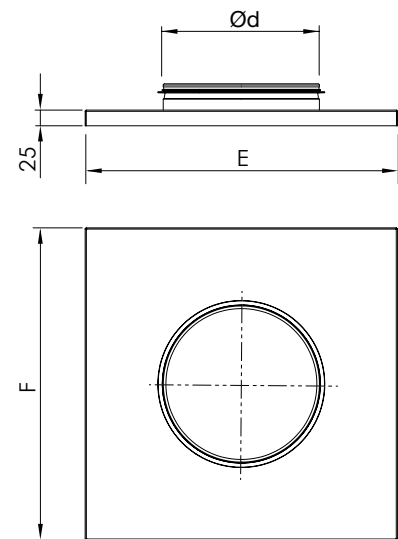

## MKLV ümar sadul veeplekiga

MKLV on kandiline liitmik katuseläbiviigu ühendamiseks ümara kanaliga. Liitmiku serv on keeratud 25 mm.

MKLV liitmik on standardina valmistatud tsink-magneesium pinnakattega teraslehest Magnelis® (ZM310) ja varustatud EPDM-tihendiga.

Nimimõõt ExF/d (mm)	d (mm)	ExF (mm)	Kaal (kg)
400x400/100	100	400x400	1,2
400x400/100	125	400x400	1,2
400x400/100	160	400x400	1,2
400x400/100	200	400x400	1,2
500x500/250	250	500x500	1,8
600x600/315	315	600x600	3,0
600x600/400	400	600x600	3,0
700x700/400	400	700x700	3,6
800x800/500	500	800x800	4,9
900x900/630	630	900x900	5,7
1000x1000/800	800	1000x1000	6,3
1100x1100/800	800	1100x1100	8,0
1200x1200/1000	1000	1200x1200	8,9
1300x1300/1000	1000	1300x1300	10,9
1400x1400/1250	1250	1400x1400	10,2
1500x1500/1250	1250	1500x1500	12,6
1600x1600/1250	1250	1600x1600	13,5
1700x1700/1250	1250	1700x1700	14,2
1800x1800/1600	1600	1800x1800	14,9

### Markeerimine

Näide: MKLV 500x500/315