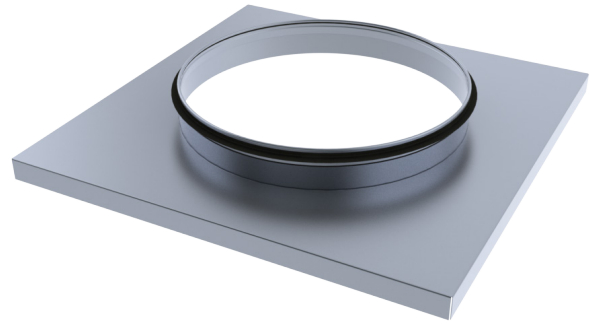

## MKLV ümar sadul veeplekiga

MKLV on kandiline liitmik katuseläbiviigu ühendamiseks ümara kanaliga. Liitmiku serv on keeratud 25 mm.

MKLV liitmik on standardina valmistatud tsink-magneesium pinnakattega teraslehest Magnelis® (ZM310) ja varustatud EPDM-tihendiga.

Nimimõõt ExF/d (mm)	d (mm)	ExF (mm)	Kaal (kg)
400x400/100	100	400x400	1,2
400x400/100	125	400x400	1,2
400x400/100	160	400x400	1,2
400x400/100	200	400x400	1,2
500x500/250	250	500x500	1,8
600x600/315	315	600x600	3,0
600x600/400	400	600x600	3,0
700x700/400	400	700x700	3,6
800x800/500	500	800x800	4,9
900x900/630	630	900x900	5,7
1000x1000/800	800	1000x1000	6,3
1100x1100/800	800	1100x1100	8,0
1200x1200/1000	1000	1200x1200	8,9
1300x1300/1000	1000	1300x1300	10,9
1400x1400/1250	1250	1400x1400	10,2
1500x1500/1250	1250	1500x1500	12,6
1600x1600/1250	1250	1600x1600	13,5
1700x1700/1250	1250	1700x1700	14,2
1800x1800/1600	1600	1800x1800	14,9

### Markeerimine

Näide: MKLV 500x500/315