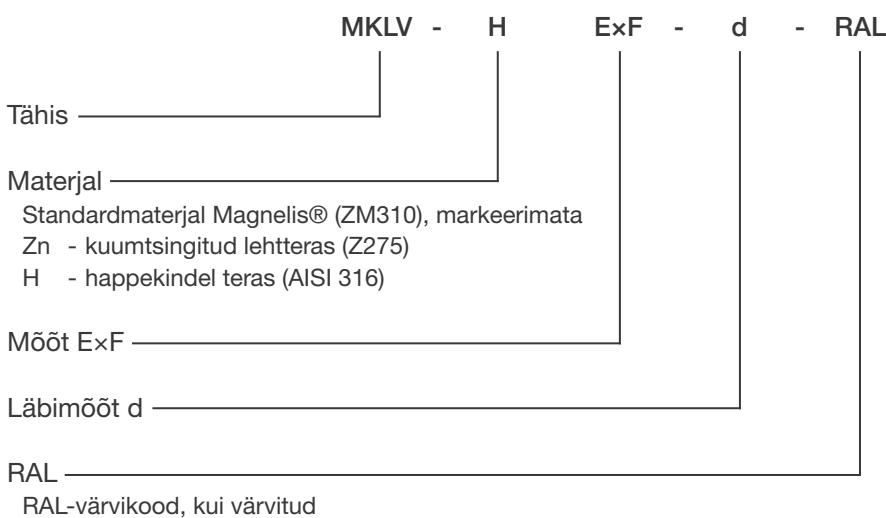

## MKLV ümar sadul veeplekiga

MKLV on kandiline liitmik katuseläbiviigu ühendamiseks ümara kanaliga. Liitmiku serv on keeratud 25 mm.

MKLV liitmik on standardina valmistatud tsink-magneesium pinnakattega teraslehest Magnelis® (ZM310) ja varustatud EPDM-tihendiga.

Nimimõõt ExF/d (mm)	d (mm)	ExF (mm)	Kaal (kg)
400x400/100	100	400x400	1,2
400x400/100	125	400x400	1,2
400x400/100	160	400x400	1,2
400x400/100	200	400x400	1,2
500x500/250	250	500x500	1,8
600x600/315	315	600x600	3,0
600x600/400	400	600x600	3,0
700x700/400	400	700x700	3,6
800x800/500	500	800x800	4,9
900x900/630	630	900x900	5,7
1000x1000/800	800	1000x1000	6,3
1100x1100/800	800	1100x1100	8,0
1200x1200/1000	1000	1200x1200	8,9
1300x1300/1000	1000	1300x1300	10,9
1400x1400/1250	1250	1400x1400	10,2
1500x1500/1250	1250	1500x1500	12,6
1600x1600/1250	1250	1600x1600	13,5
1700x1700/1250	1250	1700x1700	14,2
1800x1800/1600	1600	1800x1800	14,9

### Markeerimine

Näide: MKLV 500x500/315