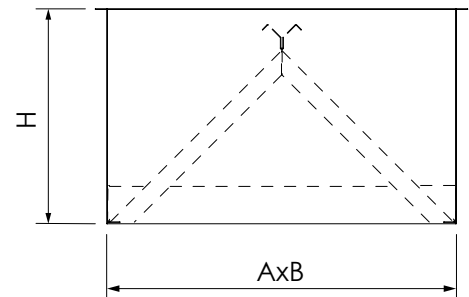

**MKLK Spjäll utan fjäderåtergång**

Nominell storlek AxB (mm)	A (mm)	H (mm)	Vikt (kg)
200x200	190	150	1,3
300x300	290	204	2,5
400x400	390	255	3,9
500x500	490	300	5,6
600x600	590	353	7,5
700x700	690	404	9,7
800x800	790	450	12,3
900x900	890	504	15,2
1000x1000	990	554	18,4
1100x1100	1090	604	21,8
1200x1200	1190	654	25,6
1300x1300	1290	704	29,7
1400x1400	1390	754	34,0
1500x1500	1490	804	38,6
1600x1600	1590	854	43,6

**Produktmärkning**

Exempel: MKLK 600x600