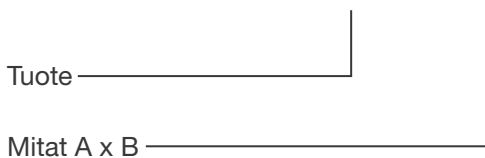

**MKLK Alipainepelti**

Alipainepelti estää ilman takaisinvirtauksen ilmanvaihtokoneen ollessa pois päältä.

Koko AxB (mm)	A (mm)	B (mm)	H (mm)	Paino (kg)
200x200	190	190	150	1,3
300x300	290	290	225	2,6
400x400	390	390	290	4,2
500x500	490	490	355	5,6
600x600	590	590	430	8,5
700x700	690	690	500	11,1
800x800	790	790	565	14,1
900x900	890	890	640	17,6
1000x1000	990	990	700	21,5
1100x1100	1090	1090	785	25,6
1200x1200	1190	1190	850	30,1
1300x1300	1290	1290	920	34,9
1400x1400	1390	1390	990	40,1
1500x1500	1490	1490	1065	45,8
1600x1600	1590	1590	1135	51,8

**Tuotemerkintä**

MKLK - A x B

Esimerkki: MKLK 600x600