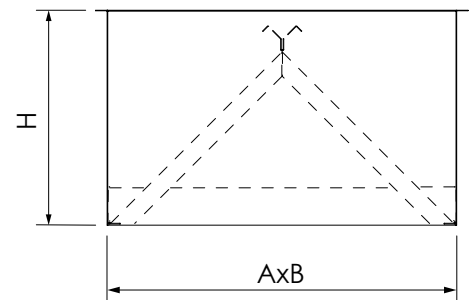

**MKLK Alipainepelti**

Alipainepelti estää ilman takaisinvirtauksen ilmanvaihtokoneen ollessa pois päältä.

Koko AxB (mm)	A (mm)	B (mm)	H (mm)	Paino (kg)
200x200	190	190	150	1,3
300x300	290	290	225	2,6
400x400	390	390	290	4,2
500x500	490	490	355	5,6
600x600	590	590	430	8,5
700x700	690	690	500	11,1
800x800	790	790	565	14,1
900x900	890	890	640	17,6
1000x1000	990	990	700	21,5
1100x1100	1090	1090	785	25,6
1200x1200	1190	1190	850	30,1
1300x1300	1290	1290	920	34,9
1400x1400	1390	1390	990	40,1
1500x1500	1490	1490	1065	45,8
1600x1600	1590	1590	1135	51,8

**Tuotemerkintä**

MKLK - A x B

Esimerkki: MKLK 600x600