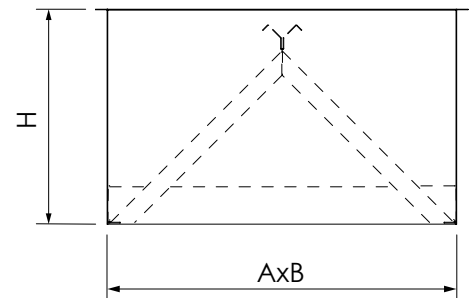

MKLG tagasilöögiklapp

Nimimõõt AxB (mm)	AxB (mm)	H (mm)	Kaal (kg)
200x200	190x190	150	1,3
300x300	290x290	204	2,5
400x400	390x390	255	3,9
500x500	490x490	300	5,6
600x600	590x590	353	7,5
700x700	690x690	404	9,7
800x800	790x790	450	12,3
900x900	890x890	504	15,2
1000x1000	990x990	554	18,4
1100x1100	1090x1090	604	21,8
1200x1200	1190x1190	654	25,6
1300x1300	1290x1290	704	29,7
1400x1400	1390x1390	754	34,0
1500x1500	1490x1490	804	38,6
1600x1600	1590x1590	854	43,6

Markeerimine

Näidis: MKLK 600x600