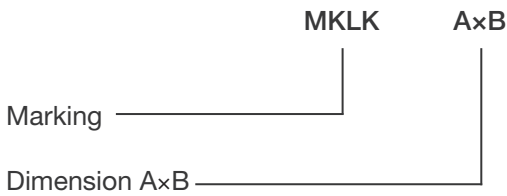

**MKLG Non-Return Damper**

Nominal size AxB (mm)	A (mm)	B (mm)	H (mm)	Weight (kg)
200x200	190	190	150	1,3
300x300	290	290	225	2,6
400x400	390	390	290	4,2
500x500	490	490	355	5,6
600x600	590	590	430	8,5
700x700	690	690	500	11,1
800x800	790	790	565	14,1
900x900	890	890	640	17,6
1000x1000	990	990	700	21,5
1100x1100	1090	1090	785	25,6
1200x1200	1190	1190	850	30,1
1300x1300	1290	1290	920	34,9
1400x1400	1390	1390	990	40,1
1500x1500	1490	1490	1065	45,8
1600x1600	1590	1590	1135	51,8

**Product Marking**

Example: MKLK 600x600