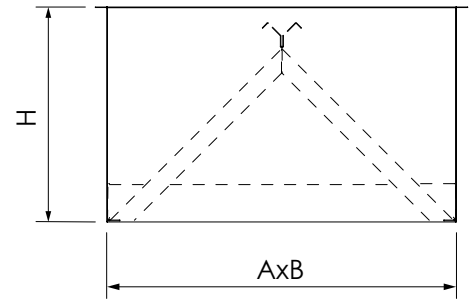

**MKLG Non-Return Damper**

Nominal size AxB (mm)	A (mm)	B (mm)	H (mm)	Weight (kg)
200x200	190	190	150	1,3
300x300	290	290	225	2,6
400x400	390	390	290	4,2
500x500	490	490	355	5,6
600x600	590	590	430	8,5
700x700	690	690	500	11,1
800x800	790	790	565	14,1
900x900	890	890	640	17,6
1000x1000	990	990	700	21,5
1100x1100	1090	1090	785	25,6
1200x1200	1190	1190	850	30,1
1300x1300	1290	1290	920	34,9
1400x1400	1390	1390	990	40,1
1500x1500	1490	1490	1065	45,8
1600x1600	1590	1590	1135	51,8

**Product Marking**

Example: MKLK 600x600