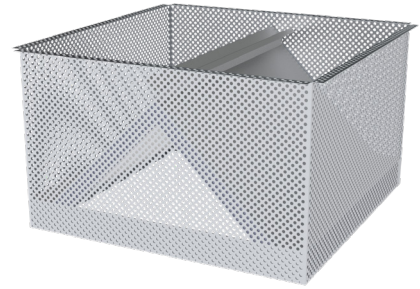

**MKLG Non-Return Damper**

Nominal size AxB (mm)	A (mm)	B (mm)	H (mm)	Weight (kg)
200x200	190	190	150	1,3
300x300	290	290	225	2,6
400x400	390	390	290	4,2
500x500	490	490	355	5,6
600x600	590	590	430	8,5
700x700	690	690	500	11,1
800x800	790	790	565	14,1
900x900	890	890	640	17,6
1000x1000	990	990	700	21,5
1100x1100	1090	1090	785	25,6
1200x1200	1190	1190	850	30,1
1300x1300	1290	1290	920	34,9
1400x1400	1390	1390	990	40,1
1500x1500	1490	1490	1065	45,8
1600x1600	1590	1590	1135	51,8

**Product Marking**

Example: MKLK 600x600