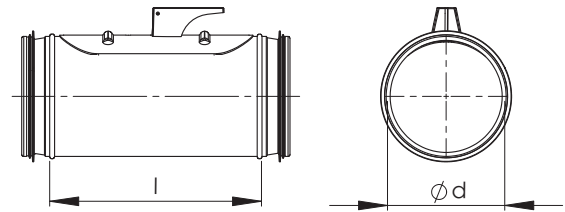

**TLN3 Koppling med tillträdesdörr**

Koppling med tillträdesdörr för rund kanal. Tillträdesdörrar uppfyller kraven för täthetsklass C (EVS-EN 12237:2003).

**Mått**

Nominell storlek Ød (mm)	Längd l (mm)	Material (mm)
100	240	0,6
125	240	0,7
160	240	0,9
200	355	1,6
250	355	2,0
315	355	2,4
400	455	5,2
500	455	6,2
630	565	11,5
800	570	14,0
1000	580	22,0