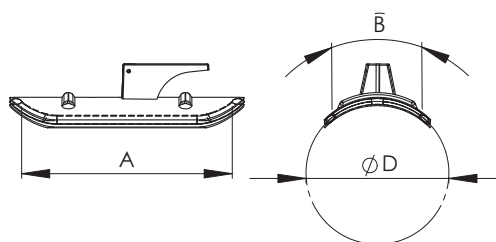

TL3 Tillträdesdörr för rund kanal

Tillträdesdörr med snabbkoppling för rund kanal.
 Den maximala driftstemperaturen för TL3 är 70°C.
 Tillträdesdörrar uppfyller kraven för täthetsklass C (EN 12237:2003).

Mått

Nominell storlek ØD (mm)	Öppningens storlek AxB (mm)	Material (mm)	
100-160	185x85	0,7	Ett handtag
200-315	300x100	0,7	Två handtag
400-500	400x200	1,0	Två handtag
630-1250	500x400	1,2	Två handtag

Produktmärkning