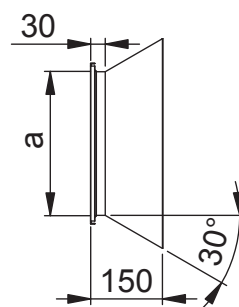

EVO-T Imukartio suojaverkolla

EVO-T imukartio suojaverkolla tulo- ja poistoilmakanavalle.

Tuotemerkintä

	EVO-T	Materiaali	a x b
Tuote			
Materiaali		Vakiomateriaali kuumasinkitty teräslevy (Z275) ZM – sinkki-magnesium pinnoitettu teräslevy (ZM310)	
Sivu a x sivu b			

Esimerkki: EVO-T 500x300 E30