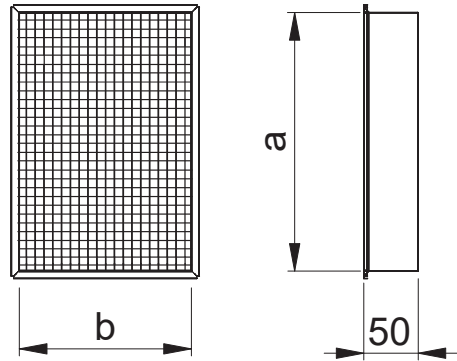

**ESV-T Imukartio suojaverkolla**

Suora imupää suojaverkolla tulo- ja poistoilmakanavalle.

**Tuotemerkintä**

	ESV-T	Materiaali	a x b
Tuote			
Materiaali		Vakiomateriaali kuumasinkitty teräslevy (Z275) ZM – sinkki-magnesium pinnoitettu teräslevy (ZM310)	
Sivu a x sivu b			

Esimerkki: ESV-T 800x400 E30