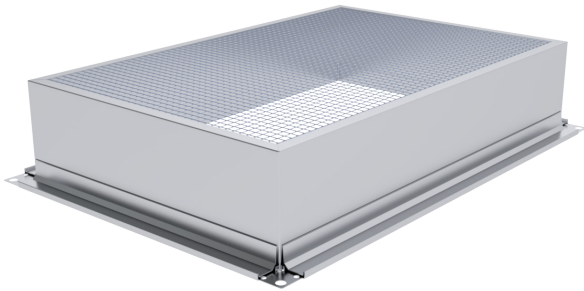

**ESV-T Imukartio suojaverkolla**

Suora imupää suojaverkolla tulo- ja poistoilmakanavalle.

**Tuotemerkintä**

	ESV-T	Materiaali	a x b
Tuote			
Materiaali		Vakiomateriaali kuumasinkitty teräslevy (Z275) ZM – sinkki-magnesium pinnoitettu teräslevy (ZM310)	
Sivu a x sivu b			

Esimerkki: ESV-T 800x400 E30